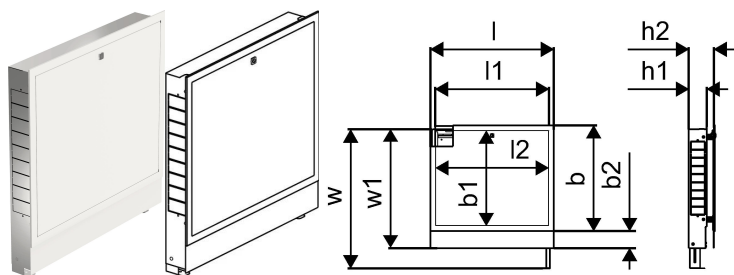

## Uponor Vario szafka IW 1000x730x110mm

1093476

- Kompletna szafka z ramką i drzwiami instalacja podtynkowa
- głębokość: od 110mm do 150mm
- wysokość: 730 - 930mm
- wysokość podłogi: do 200mm
- materiał: stal ocynkowana
- malowana proszkowo na biało (RAL 9016)
- zamknięte drzwi

## Uponor Vario szafka IW 1000x730x110mm

1093476

## Dane techniczne

Pozycja (jednostka miary)	szt.
Długość (l)	1055 mm
Długość (l1)	1000 mm
Długość (l2)	989 mm
Z-measurement b	650 mm
Z-measurement b1	572 mm
Z-measurement b2	108 mm
Z-measurement h1	110 mm
Z-measurement h2	150 mm
Z-measurement w	930 mm
Z-measurement w1	730 mm
Packaging Quantity PL1	1
Packaging Quantity PL4	12