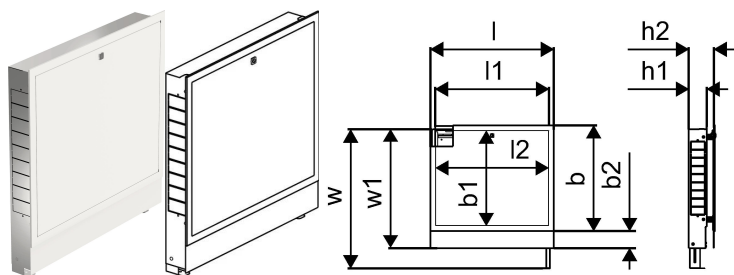

Uponor Vario szafka IW 1000x730x110mm

1093476

- Kompletna szafka z ramką i drzwiami instalacja podtynkowa
- głębokość: od 110mm do 150mm
- wysokość: 730 - 930mm
- wysokość podłogi: do 200mm
- materiał: stal ocynkowana
- malowana proszkowo na biało (RAL 9016)
- zamknięte drzwi

No about information

Uponor Vario szafka IW 1000x730x110mm

1093476

Dane techniczne

Pozycja (jednostka miary)

szt.

| | |
|------------------|---------|
| Długość (l) | 1055 mm |
| Długość (l1) | 1000 mm |
| Długość (l2) | 989 mm |
| Z-measurement b | 650 mm |
| Z-measurement b1 | 572 mm |
| Z-measurement b2 | 108 mm |
| Z-measurement h1 | 110 mm |
| Z-measurement h2 | 150 mm |
| Z-measurement w | 930 mm |
| Z-measurement w1 | 730 mm |
| Ilość opakowań 1 | 1 |
| Ilość opakowań 4 | 12 |