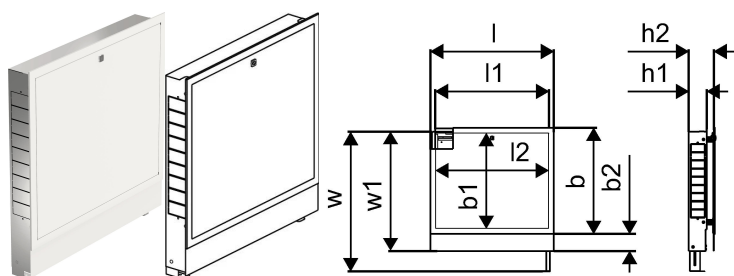

## Uponor Vario szafka IW 1000x730x110mm

1093476

- Kompletna szafka z ramką i drzwiami instalacja podtynkowa
- głębokość: od 110mm do 150mm
- wysokość: 730 - 930mm
- wysokość podłogi: do 200mm
- materiał: stal ocynkowana
- malowana proszkowo na biało (RAL 9016)
- zamknięte drzwi

## Uponor Vario szafka IW 1000x730x110mm

1093476

## Dane techniczne

Pozycja (jednostka miary)	szt.
Długość (l)	1055 mm
Długość (l1)	1000 mm
Długość (l2)	989 mm
Z-measurement b	650 mm
Z-measurement b1	572 mm
Z-measurement b2	108 mm
Z-measurement h1	110 mm
Z-measurement h2	150 mm
Z-measurement w	930 mm
Z-measurement w1	730 mm
Packaging Quantity PL1	1
Packaging Quantity PL4	12