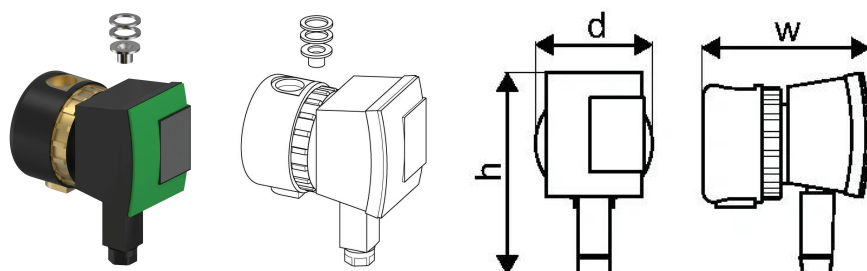

Uponor Combi Port Gen pompa Z 15 Nova star

1116202

- Pompa Wilo Star Z Nova z zaworem zwrotnym przepływu

No about information

Uponor Combi Port Gen pompa Z 15 Nova star

1116202

Product code

Item no EAN 6414900296793

Item no GTIN 06414900296793

Wymiary

Wysokość jednostki przedmiotu 90

Długość jednostki przedmiotu 130

Masa jednostkowa przedmiotu 0,9

Szerokość jednostki elementu 130

Item_UOM szt.

Measurements

Długość 130

Packaging

Opakowanie GTIN PL1 06414900392150

Wysokość opakowania PL1 100

Długość opakowania PL1 160

Ilość w opakowaniu PL1 1

Rodzaj opakowania PL1 Base_Box

Opakowanie Objętość PL1 0,0024