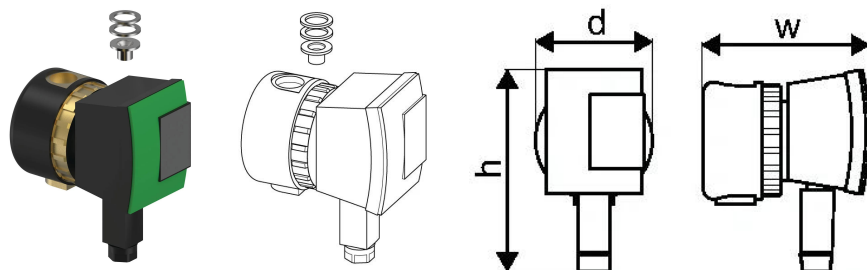

Uponor Combi Port Gen pompa Z 15 Nova star

1116202

- Pompa Wilo Star Z Nova z zaworem zwrotnym przepływu

No about information

Uponor Combi Port Gen pompa Z 15 Nova star

1116202

Product code

Item no EAN 6414900296793

Item no GTIN 06414900296793

Wymiary

Wysokość jednostki przedmiotu 90

Długość jednostki przedmiotu 130

Masa jednostkowa przedmiotu 0,9

Szerokość jednostki elementu 130

Item_UOM szt.

Measurements

Długość 130

Packaging

Opakowanie GTIN PL1 06414900392150

Wysokość opakowania PL1 100

Długość opakowania PL1 160

Ilość w opakowaniu PL1 1

Rodzaj opakowania PL1 Base_Box

Opakowanie Objętość PL1 0,0024