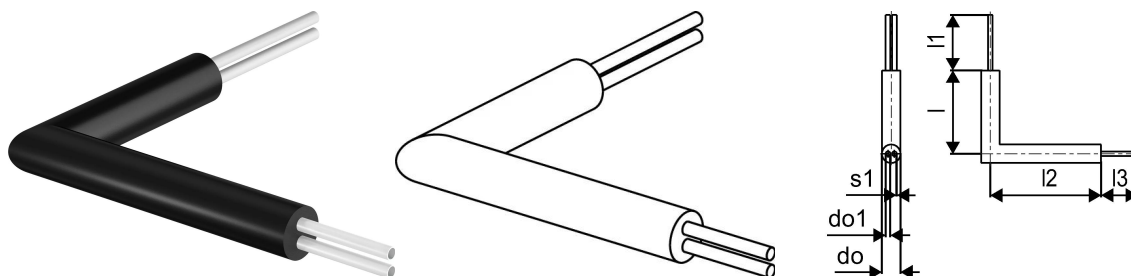

## Uponor Ecoflex kolano przyłączeniowe Twin 2x25x2,3/140

1118771

- preizolowane klano rury PE-Xa
- rura podwójna PE-Xa, SDR 11
- maksymalne parametry 6 bar / 95°C
- izolacja PUR, płaszcz PE

No about information

## Uponor Ecoflex kolano przyłączeniowe Twin 2x25x2,3/140

1118771

## Dane techniczne

Pozycja (jednostka miary)	szt.
Długość (l)	900 mm
Długość (l1)	200 mm
Długość (l2)	1200 mm
Długość (l3)	200 mm
Ilość opakowań 1	1