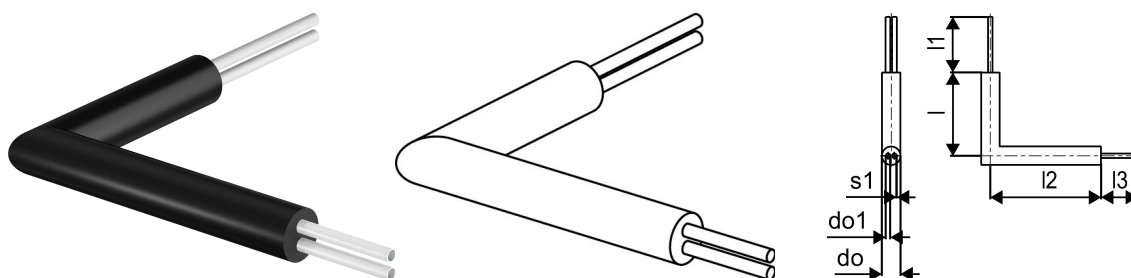

Uponor Ecoflex kolano przyłączeniowe Twin 2x25x2,3/140

1118771

- preizolowane kłano rury PE-Xa
- rura podwójna PE-Xa, SDR 11
- maksymalne parametry 6 bar / 95°C
- izolacja PUR, płaszcz PE

No about information

Uponor Ecoflex kolano przyłączeniowe Twin 2x25x2,3/140

1118771

Dane techniczne

Pozycja (jednostka miary)	szt.
Długość (l)	900 mm
Długość (l1)	200 mm
Długość (l2)	1200 mm
Długość (l3)	200 mm
Packaging Quantity PL1	1