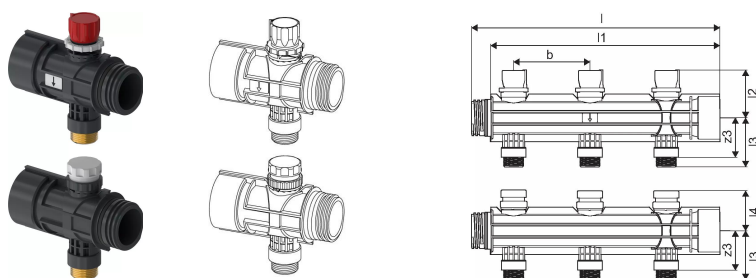

Uponor Magna rozdzielacz modułowy 3/4" 1x3/4Euro

1121532

- Do połączeń z sąsiednimi modułami i zestawem rozdzielacza K1
- segment zasilania z zaworami regulacyjnymi do regulacji wstępnej
- segment powrotny z możliwością podłączenia siłownika, nasadka do blokowania
- podłączenie pętli grzewczych poprzez G3/4 eurokonus

No about information

Uponor Magna rozdzielacz modułowy 3/4" 1x3/4Euro

1121532

Dane techniczne

Item no NRF	8601849
Pozycja (jednostka miary)	szt.
Packaging Quantity PL1	1
Packaging Quantity PL2	10
Packaging Quantity PL4	210