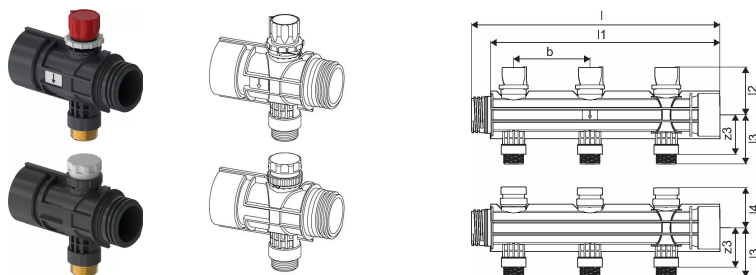

Uponor Magna rozdzielacz modułowy 3/4" 1x3/4Euro

1121532

- Do połączeń z sąsiednimi modułami i zestawem rozdzielacza K1
- segment zasilania z zaworami regulacyjnymi do regulacji wstępnej
- segment powrotny z możliwością podłączenia siłownika, nasadka do blokowania
- podłączenie pętli grzewczych poprzez G3/4 eurokonus

No about information

Uponor Magna rozdzielacz modułowy 3/4" 1x3/4Euro

1121532

Dane techniczne

Item no NRF	8601849
Pozycja (jednostka miary)	szt.
Packaging Quantity PL1	1
Packaging Quantity PL2	10
Packaging Quantity PL4	210