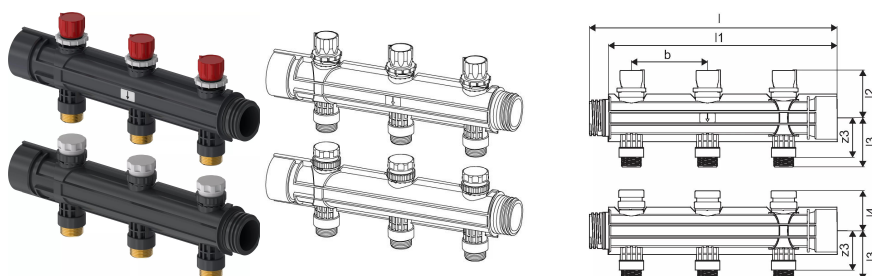

## Uponor Magna segment rozdzielacza 3x3/4Euro

1121534

- Do połączeń z sąsiednimi modułami i zestawem rozdzielacza K1
- segment zasilania z zaworami regulacyjnymi do regulacji wstępnej
- segment powrotny z możliwością podłączenia siłownika, nasadka do blokowania
- podłączenie pętli grzewczych poprzez G3/4 eurokonus

## Uponor Magna segment rozdzielacza 3x3/4Euro

1121534