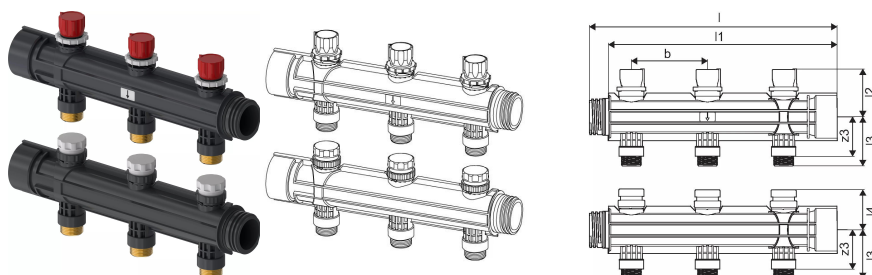

## Uponor Magna segment rozdzielacza 3x3/4Euro

1121534

- Do połączeń z sąsiednimi modułami i zestawem rozdzielacza K1
- segment zasilania z zaworami regulacyjnymi do regulacji wstępnej
- segment powrotny z możliwością podłączenia siłownika, nasadka do blokowania
- podłączenie pętli grzewczych poprzez G3/4 eurokonus

## Uponor Magna segment rozdzielacza 3x3/4Euro

1121534