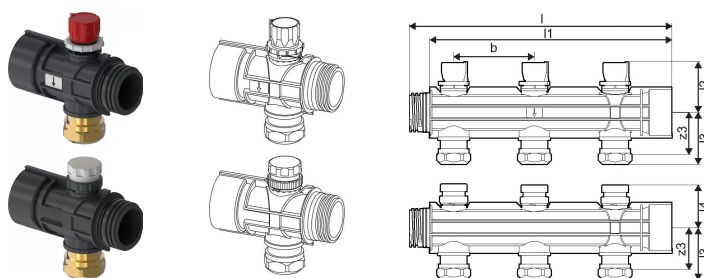

Uponor Magna rozdzielacz modułowy 25 1x25

1121535

- do połączeń z sąsiednimi modułami i zestawem rozdzielacza K1
- segment zasilania z zaworami regulacyjnymi do regulacji wstępnej
- segment powrotny z możliwością podłączenia siłownika, nasadka do blokowania
- podłączenie pętli grzewczych PE-Xa Pipe 25x2,3
- złączka 25x2,3 w zestawie

O produkcie Uponor Magna rozdzielacz modułowy 25

Specyfikacja

- System ogrzewania Magna do obiektów przemysłowych
- pętla: 2-5, 6-9, 10-14, 15-19, 20
- uchwyt 2 3 4 5 6
- odstęp 100 mm

Podanie

- Ogrzewanie dużych powierzchni w obiektach przemysłowych i usługowo-handlowych
- do osadzania w betonie
- maks. 20 pętli
- maks. ciśnienie: 6 bar przy temperaturze 60°C

Wymiary

Wysokość jednostki przedmiotu	56
Długość jednostki przedmiotu	100
Masa jednostkowa przedmiotu	0,674
Szerokość jednostki elementu	370
Item_UOM	szt.

Measurements

DŁUGOŚĆ_L	125
Długość (l1)	100
Długość (l2)	62
Długość (l3)	51
Z Pomiar b	100
Z3	51