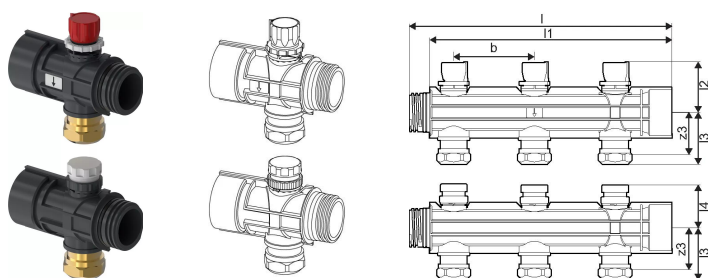

Uponor Magna rozdzielacz modułowy 25 1x25

1121535

Product code

Item no EAN	6414905660407
Item no GF	35001121535
Item no GTIN	06414905660407
Item no LVI	2022188
Item no NRF	8601846
Item no RSK	2989120
Item no VVS	046253111

Wymiary

Wysokość jednostki przedmiotu	56
Długość jednostki przedmiotu	100
Masa jednostkowa przedmiotu	0,674
Szerokość jednostki elementu	370
Item_UOM	szt.

Measurements

DŁUGOŚĆ_L	125
Długość (l1)	100
Długość (l2)	62
Długość (l3)	51
Z Pomiar b	100
Z3	51

Packaging

Opakowanie GTIN PL1	06414905663156
Opakowanie GTIN PL2	06414905663163
Opakowanie GTIN PL4	06414905663439
Wysokość opakowania PL1	56
Wysokość opakowania PL2	200
Wysokość opakowania PL4	900