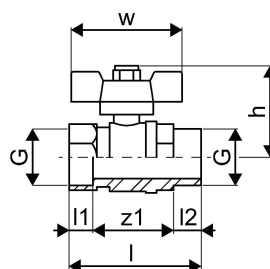

Uponor Combi Port Gen zestaw zaworów kulowych x9, DN20, MT/FT

1131488

Oznaczenia:

- x_ – ilość zaworów kulowych w zestawie (szt.)
- DN20 – średnica zaworu kulowego
- MT – gwint zewnętrzny
- FT – gwint wewnętrzny

No about information

Uponor Combi Port Gen zestaw zaworów kulowych x9, DN20, MT/FT

1131488

Dokumenty techniczne

Do pobrania

Uponor Sp. z o.o.

Kolejowa 5/7
01-217, Warszawa
Polska

T +48 22 731 01 00