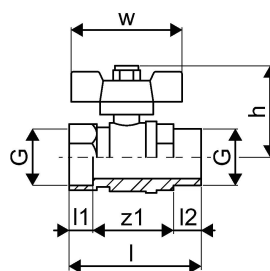

Uponor Combi Port Gen zestaw zaworów kulowych x9, DN20, MT/FT

1131488

Oznaczenia:

- x_ – ilość zaworów kulowych w zestawie (szt.)
- DN20 – średnica zaworu kulowego
- MT – gwint zewnętrzny
- FT – gwint wewnętrzny

No about information

Uponor Combi Port Gen zestaw zaworów kulowych x9, DN20, MT/FT

1131488

Dokumenty techniczne

Do pobrania

Uponor Sp. z o.o.

Kolejowa 5/7
01-217, Warszawa
Polska

T +48 22 731 01 00