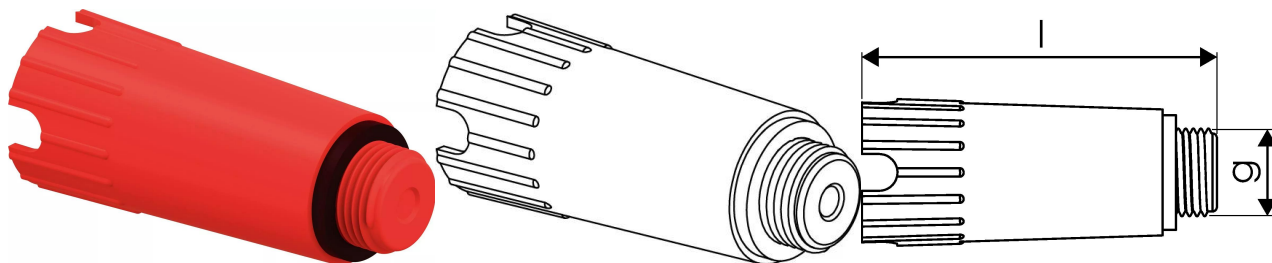

## Uponor Smart Aqua korek próby szczelności WW 1/2"MT

1135499

- korek do montażu na kolanach naściennych podczas wykonywania próby szczelności

No about information

## Uponor Smart Aqua korek próby szczelności WW 1/2"MT

1135499

## Dane techniczne

Pozycja (jednostka miary)	szt.
Item no LVI	2022230
Item no NRF	5110328
Długość (l)	85 mm
Packaging Quantity PL1	20
Packaging Quantity PL3	360
Packaging Quantity PL4	7200