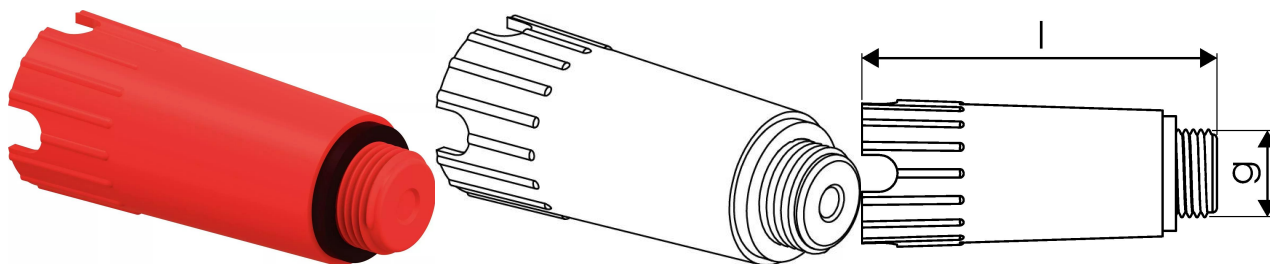

## Uponor Smart Aqua korek próby szczelności WW 1/2"MT

1135499

- korek do montażu na kolanach naściennych podczas wykonywania próby szczelności

No about information

## Uponor Smart Aqua korek próby szczelności WW 1/2"MT

1135499

## Dane techniczne

Pozycja (jednostka miary)	szt.
Item no LVI	2022230
Item no NRF	5110328
Długość (l)	85 mm
Packaging Quantity PL1	20
Packaging Quantity PL3	360
Packaging Quantity PL4	7200