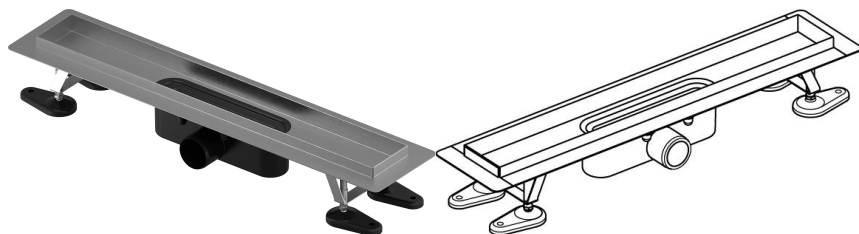

Uponor Aqua Ambient wpust liniowy prysznicowy silver 30/600mm

1136397

- kompatybilny z różnymi wzorami rusztów
- przepływ: 0,8 l/s
- syfon z koszem do czyszczenia, połączenie do rur kanalizacyjnych DN 50
- materiał korpusu: stal nierdzewna
- materiał syfonu: polipropylen / ABS

No about information

Uponor Aqua Ambient wpust liniowy prysznicowy silver 30/600mm

1136397

Dane techniczne

Pozycja (jednostka miary)	szt.
Długość (l)	660 mm
Długość (l1)	598 mm
Z-measurement h	98 mm
Z-measurement h1	82 mm
Z-measurement h2	40 mm
Z-measurement w	303 mm
Z-measurement w1	143 mm
Ilość opakowań 1	1
Ilość opakowań 4	80