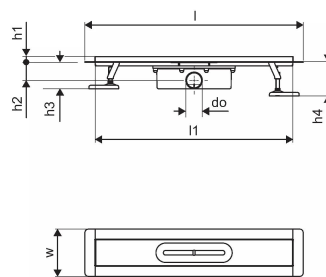

Uponor Aqua Ambient wpust liniowy prysznicowy silver 30/600mm

1136397

- kompatybilny z różnymi wzorami rusztów
- przepływ: 0,8 l/s
- syfon z koszem do czyszczenia, połączenie do rur kanalizacyjnych DN 50
- materiał korpusu: stal nierdzewna
- materiał syfonu: polipropylen / ABS

No about information

Uponor Aqua Ambient wpust liniowy prysznicowy silver 30/600mm

1136397

Dane techniczne

Pozycja (jednostka miary)	szt.
Długość (l)	660 mm
Długość (l1)	598 mm
Z-measurement h	98 mm
Z-measurement h1	82 mm
Z-measurement h2	40 mm
Z-measurement w	303 mm
Z-measurement w1	143 mm
Ilość opakowań 1	1
Ilość opakowań 4	80