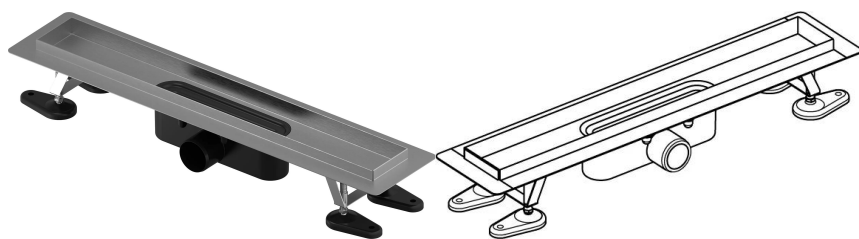

Uponor Aqua Ambient wpust liniowy prysznicowy silver 30/600mm

1136397

- kompatybilny z różnymi wzorami rusztów
- przepływ: 0,8 l/s
- syfon z koszem do czyszczenia, połączenie do rur kanalizacyjnych DN 50
- materiał korpusu: stal nierdzewna
- materiał syfonu: polipropylen / ABS

No about information

Uponor Aqua Ambient wpust liniowy prysznicowy silver 30/600mm

1136397

Dane techniczne

Pozycja (jednostka miary)	szt.
Długość (l)	660 mm
Długość (l1)	598 mm
Z-measurement h	98 mm
Z-measurement h1	82 mm
Z-measurement h2	40 mm
Z-measurement w	303 mm
Z-measurement w1	143 mm
Ilość opakowań 1	1
Ilość opakowań 4	80