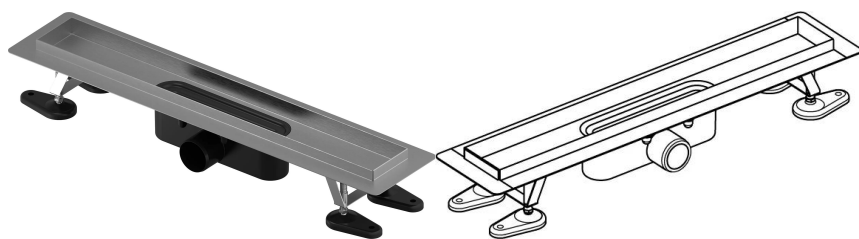

Uponor Aqua Ambient wpust liniowy prysznicowy silver 30/600mm

1136397

- kompatybilny z różnymi wzorami rusztów
- przepływ: 0,8 l/s
- syfon z koszem do czyszczenia, połączenie do rur kanalizacyjnych DN 50
- materiał korpusu: stal nierdzewna
- materiał syfonu: polipropylen / ABS

No about information

Uponor Aqua Ambient wpust liniowy prysznicowy silver 30/600mm

1136397

Dane techniczne

Pozycja (jednostka miary)

szt.

Długość (l)

660 mm

Długość (l1)

598 mm

Z-measurement h

98 mm

Z-measurement h1

82 mm

Z-measurement h2

40 mm