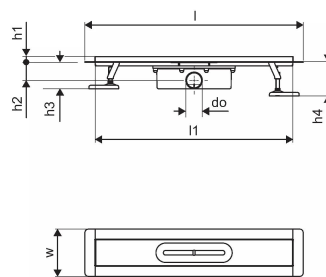

Uponor Aqua Ambient wpust liniowy prysznicowy silver 30/600mm

1136397

- kompatybilny z różnymi wzorami rusztów
- przepływ: 0,8 l/s
- syfon z koszem do czyszczenia, połączenie do rur kanalizacyjnych DN 50
- materiał korpusu: stal nierdzewna
- materiał syfonu: polipropylen / ABS

No about information

Uponor Aqua Ambient wpust liniowy prysznicowy silver 30/600mm

1136397

Dane techniczne

Pozycja (jednostka miary)

szt.

Długość (l)

660 mm

Długość (l1)

598 mm

Z-measurement h

98 mm

Z-measurement h1

82 mm

Z-measurement h2

40 mm

Z-measurement w

303 mm

Z-measurement w1

143 mm

Packaging Quantity PL1

1

Packaging Quantity PL4

80