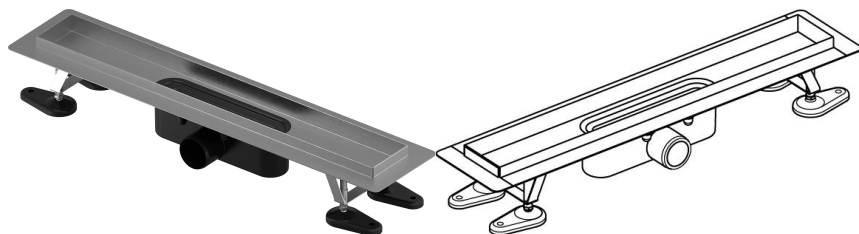

Uponor Aqua Ambient wpust liniowy prysznicowy silver 30/600mm

1136397

- kompatybilny z różnymi wzorami rusztów
- przepływ: 0,8 l/s
- syfon z koszem do czyszczenia, połączenie do rur kanalizacyjnych DN 50
- materiał korpusu: stal nierdzewna
- materiał syfonu: polipropylen / ABS

No about information

Uponor Aqua Ambient wpust liniowy prysznicowy silver 30/600mm

1136397

Dane techniczne

Pozycja (jednostka miary)

szt.

Długość (l)

660 mm

Długość (l1)

598 mm

Z-measurement h

98 mm

Z-measurement h1

82 mm

Z-measurement h2

40 mm