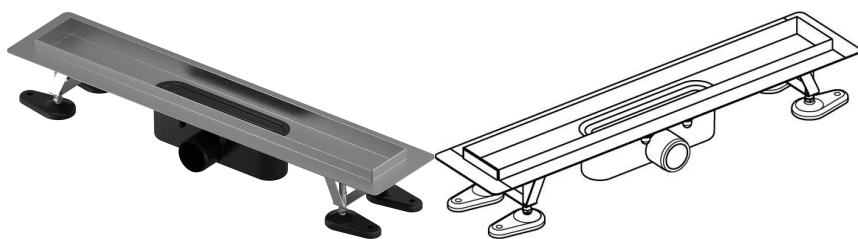

Uponor Aqua Ambient wpust liniowy prysznicowy silver 30/900mm

1136400

- kompatybilny z różnymi wzorami rusztów
- przepływ: 0,8 l/s
- syfon z koszem do czyszczenia, połączenie do rur kanalizacyjnych DN 50
- materiał korpusu: stal nierdzewna
- materiał syfonu: polipropylen / ABS

O produkcie Uponor Aqua Ambient wpust liniowy prysznicowy silver

Specyfikacja

- Nowoczesne wykonanie, stylowy wygląd oraz wiele dostępnych rozmiarów: 600, 700, 800, 900, 1000 mm
- szeroki kołnierz uszczelniający (30 mm) zapewnia szczelne połączenie z konstrukcją podłogi
- regulowana wysokość i mocowane nogi umożliwiają integrację z każdym rodzajem konstrukcji podłogi
- łatwa instalacja dzięki kompletnemu produktowi kompatybilnemu z instalacją kanalizacyjną (pod względem wielkości rur kanalizacyjnych)
- syfon można regulować w zakresie 360°

Podanie

- Systemy kanalizacji domowej

Potwierdzenie

- Ocena techniczna zgodnie z EN 1253

Uponor Aqua Ambient wpust liniowy prysznicowy silver 30/900mm

1136400

**Product code**

Item no EAN 6414900482981

Item no GTIN 06414900482981

Wymiary

Wysokość jednostki przedmiotu 100

Długość jednostki przedmiotu 960

Masa jednostkowa przedmiotu 2,7

Szerokość jednostki elementu 143

Item_UOM szt.

Measurements