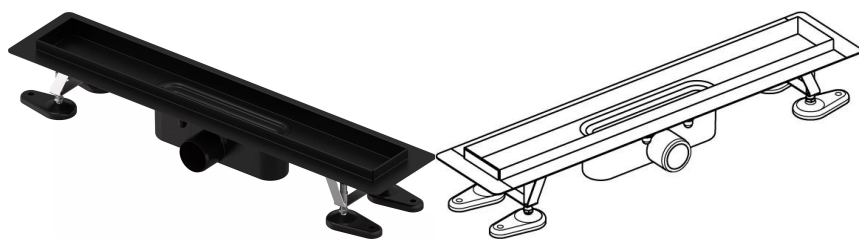

Uponor Aqua Ambient wpust liniowy prysznicowy black 30/900mm

1136405

- kompatybilny z różnymi wzorami rusztów
- przepływ: 0,8 l/s
- syfon z koszem do czyszczenia, połączenie do rur kanalizacyjnych DN 50
- materiał korpusu: stal nierdzewna malowana proszkowo na kolor czarny matowy
- materiał syfonu: polipropylen / ABS

No about information

Uponor Aqua Ambient wpust liniowy prysznicowy black 30/900mm

1136405

Dane techniczne

Pozycja (jednostka miary)

szt.

Długość (l)

960 mm

Długość (l1)

898 mm

Z-measurement h

113 mm

Z-measurement h1

97 mm

Z-measurement h2

55 mm