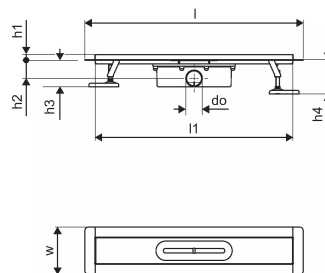

### 1136405

- kompatybilny z różnymi wzorami rusztów
- przepływ: 0,8 l/s
- syfon z koszem do czyszczenia, połączenie do rur kanalizacyjnych DN 50
- materiał korpusu: stal nierdzewna malowana proszkowo na kolor czarny matowy
- materiał syfonu: polipropylen / ABS

## Dane techniczne

Pozycja (jednostka miary)

szt.

Długość (l)

960 mm

Długość (l1)

898 mm

Z-measurement h

113 mm

Z-measurement h1

97 mm

Z-measurement h2

55 mm

Z-measurement w

143 mm

Packaging Quantity PL1