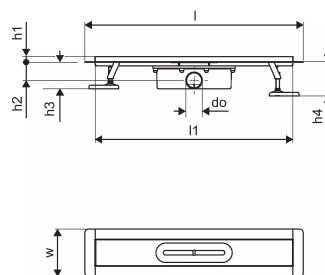

Uponor Aqua Ambient wpust liniowy prysznicowy black 30/900mm

1136405

- kompatybilny z różnymi wzorami rusztów
- przepływ: 0,8 l/s
- syfon z koszem do czyszczenia, połączenie do rur kanalizacyjnych DN 50
- materiał korpusu: stal nierdzewna malowana proszkowo na kolor czarny matowy
- materiał syfonu: polipropylen / ABS

No about information

Uponor Aqua Ambient wpust liniowy prysznicowy black 30/900mm

1136405

Dane techniczne

Pozycja (jednostka miary)

szt.

Długość (l)

960 mm

Długość (l1)

898 mm

Z-measurement h

113 mm

Z-measurement h1

97 mm

Z-measurement h2

55 mm

Z-measurement w

143 mm

Ilość opakowań 1

1

Ilość opakowań 4

50

Dokumenty techniczne

Do pobrania 