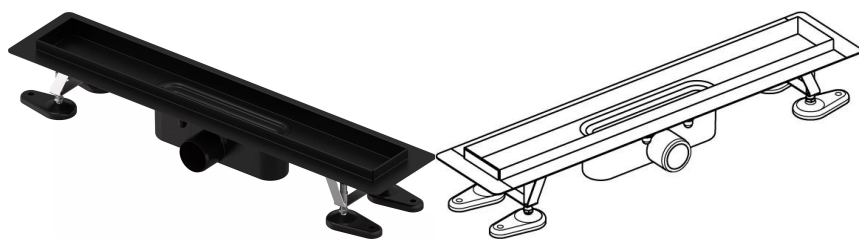

## Uponor Aqua Ambient wpust liniowy prysznicowy black 30/900mm

### 1136405

- kompatybilny z różnymi wzorami rusztów
- przepływ: 0,8 l/s
- syfon z koszem do czyszczenia, połączenie do rur kanalizacyjnych DN 50
- materiał korpusu: stal nierdzewna malowana proszkowo na kolor czarny matowy
- materiał syfonu: polipropylen / ABS

## Uponor Aqua Ambient wpust liniowy prysznicowy black 30/900mm

1136405

## Dane techniczne

Pozycja (jednostka miary)

szt.

Długość (l)

960 mm

Długość (l1)

898 mm

Z-measurement h