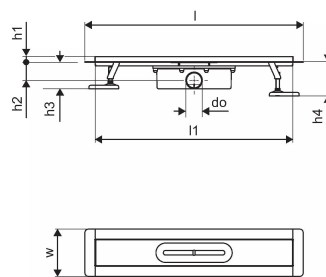

### 1136405

- kompatybilny z różnymi wzorami rusztów
- przepływ: 0,8 l/s
- syfon z koszem do czyszczenia, połączenie do rur kanalizacyjnych DN 50
- materiał korpusu: stal nierdzewna malowana proszkowo na kolor czarny matowy
- materiał syfonu: polipropylen / ABS

## Dane techniczne

Pozycja (jednostka miary)

szt.

Długość (l)

960 mm

Długość (l1)

898 mm

Z-measurement h

113 mm

Z-measurement h1

97 mm

Z-measurement h2

55 mm

Z-measurement w

143 mm

Packaging Quantity PL1