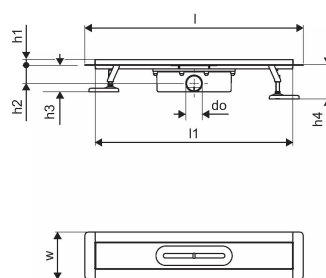

Uponor Aqua Ambient wpust liniowy prysznicowy black 30/900mm

1136405

- kompatybilny z różnymi wzorami rusztów
- przepływ: 0,8 l/s
- syfon z koszem do czyszczenia, połączenie do rur kanalizacyjnych DN 50
- materiał korpusu: stal nierdzewna malowana proszkowo na kolor czarny matowy
- materiał syfonu: polipropylen / ABS

No about information

Uponor Aqua Ambient wpust liniowy prysznicowy black 30/900mm

1136405

Dane techniczne

Pozycja (jednostka miary)

szt.

Długość (l)

960 mm

Długość (l1)

898 mm

Z-measurement h

113 mm

Z-measurement h1

97 mm

Z-measurement h2

55 mm

Z-measurement w

143 mm

Ilość opakowań 1

1

Ilość opakowań 4

50

Dokumenty techniczne

Do pobrania 