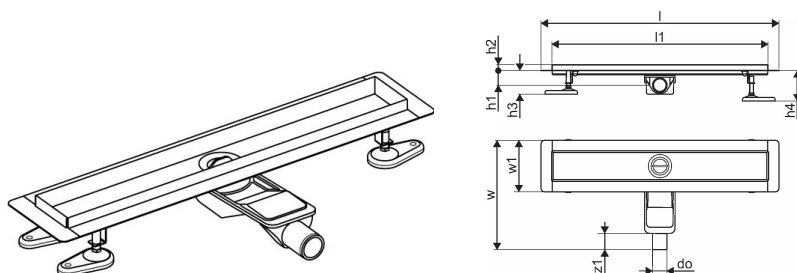

Uponor Aqua Ambient wpust liniowy prysznicowy niski black 30/600mm

1136412

Dokumenty techniczne

Do pobrania

Uponor Sp. z o.o.

Kolejowa 5/7
01-217, Warszawa
Polska

T +48 22 731 01 00

E

obslugaklienta.bld@uponor.com

www.uponor.com/pl-pl