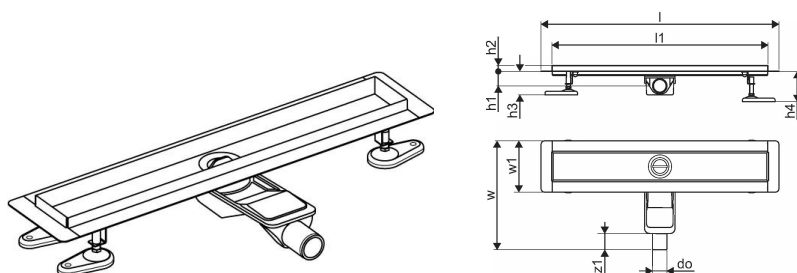

## Uponor Aqua Ambient wpust liniowy prysznicowy niski black 30/600mm

### 1136412

- kompatybilny z różnymi wzorami rusztów
- do zabudowy o niskiej konstrukcji podłogi
- przepływ: 0,6 l/s
- syfon z koszem do czyszczenia, połączenie do rur kanalizacyjnych DN 40, poziome ustawienie odpływu 360°
- materiał korpusu: stal nierdzewna malowana proszkowo na kolor czarny matowy
- materiał syfonu: polipropylen / ABS

### O produkcie Uponor Aqua Ambient wpust liniowy prysznicowy niski black

#### Specyfikacja

- Nowoczesne wykonanie, stylowy wygląd oraz wiele dostępnych rozmiarów: 600, 700, 800, 900, 1000 mm
- Szeroki kołnierz uszczelniający (30 mm) zapewnia szczelne połączenie z konstrukcją podłogi
- Regulowana wysokość i mocowane nogi umożliwiają integrację z każdym rodzajem konstrukcji podłogi
- Łatwa instalacja dzięki kompletnemu produktowi kompatybilnemu z instalacją kanalizacyjną (pod względem wielkości rur kanalizacyjnych)
- Syfon można regulować w zakresie 360°