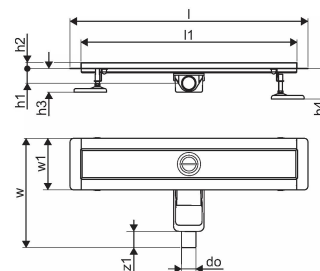

Uponor Aqua Ambient wpust liniowy prysznicowy niski black 30/700mm

1136413

- kompatybilny z różnymi wzorami rusztów
- do zabudowy o niskiej konstrukcji podłogi
- przepływ: 0,6 l/s
- syfon z koszem do czyszczenia, połączenie do rur kanalizacyjnych DN 40, poziome ustawienie odpływu 360°
- materiał korpusu: stal nierdzewna malowana proszkowo na kolor czarny matowy
- materiał syfonu: polipropylen / ABS

No about information

Uponor Aqua Ambient wpust liniowy prysznicowy niski black 30/700mm

1136413

Dane techniczne

Pozycja (jednostka miary)	szt.
Długość (l)	760 mm
Długość (l1)	700 mm
Z-measurement h	98 mm
Z-measurement h1	82 mm
Z-measurement h2	40 mm
Z-measurement w	303 mm
Z-measurement w1	143 mm
Packaging Quantity PL1	1
Packaging Quantity PL4	70