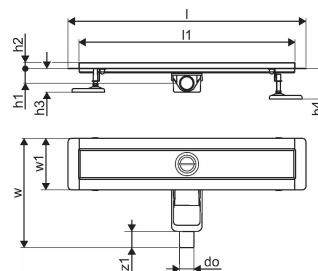

Uponor Aqua Ambient wpust liniowy prysznicowy niski black 30/700mm**1136413**

- kompatybilny z różnymi wzorami rusztów
- do zabudowy o niskiej konstrukcji podłogi
- przepływ: 0,6 l/s
- syfon z koszem do czyszczenia, połączenie do rur kanalizacyjnych DN 40, poziome ustawienie odpływu 360°
- materiał korpusu: stal nierdzewna malowana proszkowo na kolor czarny matowy
- materiał syfonu: polipropylen / ABS

**No about information**

Uponor Aqua Ambient wpust liniowy prysznicowy niski black 30/700mm

1136413

Dane techniczne

Pozycja (jednostka miary)

szt.

Długość (l)

760 mm

Długość (l1)

700 mm

Z-measurement h

98 mm

Z-measurement h1

82 mm

Z-measurement h2

40 mm

Z-measurement w

303 mm

Z-measurement w1

143 mm

Ilość opakowań 1

1

Ilość opakowań 4

70