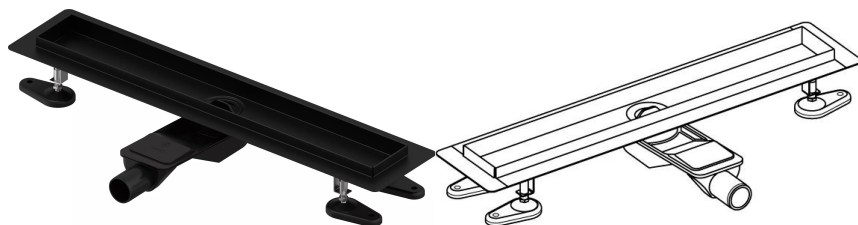

Uponor Aqua Ambient wpust liniowy prysznicowy niski black 30/700mm**1136413**

- kompatybilny z różnymi wzorami rusztów
- do zabudowy o niskiej konstrukcji podłogi
- przepływ: 0,6 l/s
- syfon z koszem do czyszczenia, połączenie do rur kanalizacyjnych DN 40, poziome ustawienie odpływu 360°
- materiał korpusu: stal nierdzewna malowana proszkowo na kolor czarny matowy
- materiał syfonu: polipropylen / ABS

**No about information**

Uponor Aqua Ambient wpust liniowy prysznicowy niski black 30/700mm

1136413

Dane techniczne

Pozycja (jednostka miary)

szt.

Długość (l)

760 mm

Długość (l1)

700 mm

Z-measurement h

98 mm

Z-measurement h1

82 mm

Z-measurement h2

40 mm