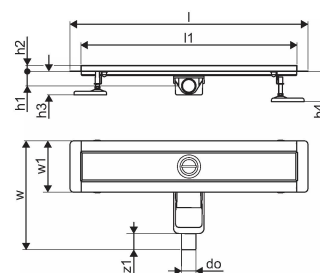

Uponor Aqua Ambient wpust liniowy prysznicowy niski black 30/700mm**1136413**

- kompatybilny z różnymi wzorami rusztów
- do zabudowy o niskiej konstrukcji podłogi
- przepływ: 0,6 l/s
- syfon z koszem do czyszczenia, połączenie do rur kanalizacyjnych DN 40, poziome ustawienie odpływu 360°
- materiał korpusu: stal nierdzewna malowana proszkowo na kolor czarny matowy
- materiał syfonu: polipropylen / ABS

**No about information**

Uponor Aqua Ambient wpust liniowy prysznicowy niski black 30/700mm

1136413

Dane techniczne

Pozycja (jednostka miary)

szt.

Długość (l)

760 mm

Długość (l1)

700 mm

Z-measurement h

98 mm

Z-measurement h1

82 mm

Z-measurement h2

40 mm

Z-measurement w

303 mm

Z-measurement w1

143 mm

Ilość opakowań 1

1

Ilość opakowań 4

70