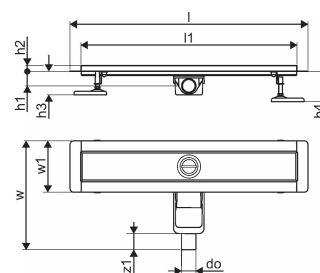

Uponor Aqua Ambient wpust liniowy prysznicowy niski black 30/700mm

1136413

- kompatybilny z różnymi wzorami rusztów
- do zabudowy o niskiej konstrukcji podłogi
- przepływ: 0,6 l/s
- syfon z koszem do czyszczenia, połączenie do rur kanalizacyjnych DN 40, poziome ustawienie odpływu 360°
- materiał korpusu: stal nierdzewna malowana proszkowo na kolor czarny matowy
- materiał syfonu: polipropylen / ABS

No about information

Uponor Aqua Ambient wpust liniowy prysznicowy niski black 30/700mm

1136413

Dane techniczne

Pozycja (jednostka miary)	szt.
Długość (l)	760 mm
Długość (l1)	700 mm
Z-measurement h	98 mm
Z-measurement h1	82 mm
Z-measurement h2	40 mm
Z-measurement w	303 mm
Z-measurement w1	143 mm
Packaging Quantity PL1	1
Packaging Quantity PL4	70