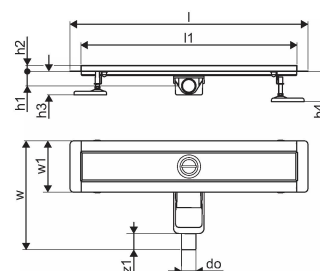

Uponor Aqua Ambient wpust liniowy prysznicowy niski black 30/1000mm

1136416

- kompatybilny z różnymi wzorami rusztów
- do zabudowy o niskiej konstrukcji podłogi
- przepływ: 0,6 l/s
- syfon z koszem do czyszczenia, połączenie do rur kanalizacyjnych DN 40, poziome ustawienie odpływu 360°
- materiał korpusu: stal nierdzewna malowana proszkowo na kolor czarny matowy
- materiał syfonu: polipropylen / ABS

O produkcie Uponor Aqua Ambient wpust liniowy prysznicowy niski black

Specyfikacja

- Nowoczesne wykonanie, stylowy wygląd oraz wiele dostępnych rozmiarów: 600, 700, 800, 900, 1000 mm
- szeroki kołnierz uszczelniający (30 mm) zapewnia szczelne połączenie z konstrukcją podłogi
- regulowana wysokość i mocowane nogi umożliwiają integrację z każdym rodzajem konstrukcji podłogi
- łatwa instalacja dzięki kompletnemu produktowi kompatybilnemu z instalacją kanalizacyjną (pod względem wielkości rur kanalizacyjnych)
- syfon można regulować w zakresie 360°

6414900483148

Item no GTIN

06414900483148

Wymiary

Wysokość jednostki przedmiotu 83

Długość jednostki przedmiotu 1060

Masa jednostkowa przedmiotu 2,46

Szerokość jednostki elementu 143

Item_UOM szt.

Measurements

DŁUGOŚĆ_L 1060

Długość (l1) 1000

Średnica zewnętrzna_do 40

Z Pomiar godz 98

Z Pomiar h1 82

Z Pomiar h2 40