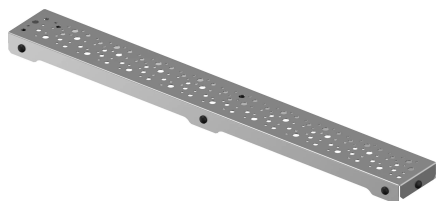

Uponor Aqua Ambient ruszt wpustu liniowego spot/silver 900mm

1136420

- wzór rusztu: spot (okrągłe otwory)
- dla odwodnień liniowych „silver“
- materiał: polerowana stal nierdzewna

O produkcie Uponor Aqua Ambient ruszt wpustu liniowego spot/silver

Specyfikacja

- Nowoczesne wykonanie, stylowy wygląd oraz wiele dostępnych rozmiarów: 600, 700, 800, 900, 1000 mm
- szeroki kołnierz uszczelniający (30 mm) zapewnia szczelne połączenie z konstrukcją podłogi
- regulowana wysokość i mocowane nogi umożliwiają integrację z każdym rodzajem konstrukcji podłogi
- łatwa instalacja dzięki kompletnemu produktowi kompatybilnemu z instalacją kanalizacyjną (pod względem wielkości rur kanalizacyjnych)
- syfon można regulować w zakresie 360°

Podanie

- Systemy kanalizacji domowej

Potwierdzenie

- Ocena techniczna zgodnie z EN 1253

Uponor Aqua Ambient ruszt wpustu liniowego spot/silver 900mm

1136420

**Product code**

Item no EAN 6414900483186

Item no GTIN 06414900483186

Wymiary

Wysokość jednostki przedmiotu 26.8

Długość jednostki przedmiotu 894

Masa jednostkowa przedmiotu 0,75

Szerokość jednostki elementu 77

Item_UOM szt.

Measurements