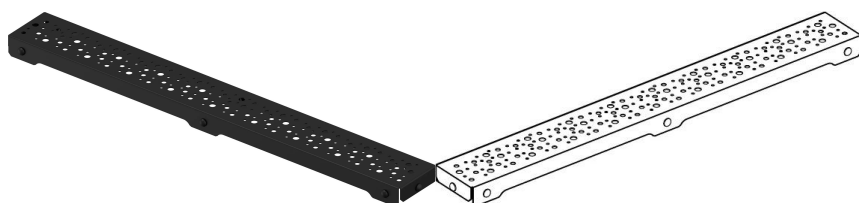

Uponor Aqua Ambient ruszt wpustu liniowego spot/black 700mm

1136423

- wzór rusztu: spot (okrągłe otwory)
- dla odwodnień liniowych „black“
- materiał: stal nierdzewna malowana proszkowo na kolor czarny matowy

O produkcie Uponor Aqua Ambient ruszt wpustu liniowego spot/black

Specyfikacja

- Nowoczesne wykonanie, stylowy wygląd oraz wiele dostępnych rozmiarów: 600, 700, 800, 900, 1000 mm
- szeroki kołnierz uszczelniający (30 mm) zapewnia szczelne połączenie z konstrukcją podłogi
- regulowana wysokość i mocowane nogi umożliwiają integrację z każdym rodzajem konstrukcji podłogi
- łatwa instalacja dzięki kompletnemu produktowi kompatybilnemu z instalacją kanalizacyjną (pod względem wielkości rur kanalizacyjnych)
- syfon można regulować w zakresie 360°

Podanie

- Systemy kanalizacji domowej

Potwierdzenie

- Ocena techniczna zgodnie z EN 1253

Uponor Aqua Ambient ruszt wpustu liniowego spot/black 700mm

1136423

**Product code**

Item no EAN 6414900483216

Item no GTIN 06414900483216

Wymiary

Wysokość jednostki przedmiotu 26,8

Długość jednostki przedmiotu 694

Masa jednostkowa przedmiotu 0,59

Szerokość jednostki elementu 77

Item_UOM szt.

Measurements