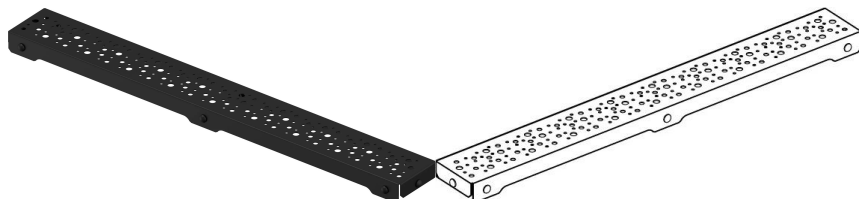

Uponor Aqua Ambient ruszt wpustu liniowego spot/black 700mm

1136423

- wzór rusztu: spot (okrągłe otwory)
- dla odwodnień liniowych „black“
- materiał: stal nierdzewna malowana proszkowo na kolor czarny matowy

O produkcie Uponor Aqua Ambient ruszt wpustu liniowego spot/black

Specyfikacja

- Nowoczesne wykonanie, stylowy wygląd oraz wiele dostępnych rozmiarów: 600, 700, 800, 900, 1000 mm
- szeroki kołnierz uszczelniający (30 mm) zapewnia szczelne połączenie z konstrukcją podłogi
- regulowana wysokość i mocowane nogi umożliwiają integrację z każdym rodzajem konstrukcji podłogi
- łatwa instalacja dzięki kompletnemu produktowi kompatybilnemu z instalacją kanalizacyjną (pod względem wielkości rur kanalizacyjnych)
- syfon można regulować w zakresie 360°

Podanie

- Systemy kanalizacji domowej

Potwierdzenie

- Ocena techniczna zgodnie z EN 1253

Uponor Aqua Ambient ruszt wpustu liniowego spot/black 700mm

1136423

**Product code**

Item no EAN 6414900483216

Item no GTIN 06414900483216

Wymiary

Wysokość jednostki przedmiotu 26,8

Długość jednostki przedmiotu 694

Masa jednostkowa przedmiotu 0,59

Szerokość jednostki elementu 77

Item_UOM szt.

Measurements