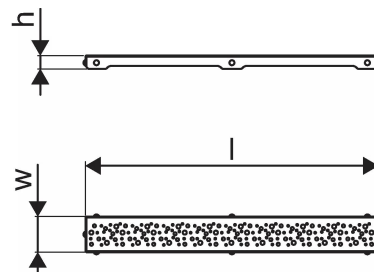

Uponor Aqua Ambient ruszt wpustu liniowego spot/black 700mm

1136423

- wzór rusztu: spot (okrągłe otwory)
- dla odwodnień liniowych „black“
- materiał: stal nierdzewna malowana proszkowo na kolor czarny matowy

O produkcie Uponor Aqua Ambient ruszt wpustu liniowego spot/black

Specyfikacja

- Nowoczesne wykonanie, stylowy wygląd oraz wiele dostępnych rozmiarów: 600, 700, 800, 900, 1000 mm
- szeroki kołnierz uszczelniający (30 mm) zapewnia szczelne połączenie z konstrukcją podłogi
- regulowana wysokość i mocowane nogi umożliwiają integrację z każdym rodzajem konstrukcji podłogi
- łatwa instalacja dzięki kompletnemu produktowi kompatybilnemu z instalacją kanalizacyjną (pod względem wielkości rur kanalizacyjnych)
- syfon można regulować w zakresie 360°

Item no GTIN 06414900483216

Wymiary

Wysokość jednostki przedmiotu 26,8

Długość jednostki przedmiotu 694

Masa jednostkowa przedmiotu 0,59

Szerokość jednostki elementu 77

Item_UOM szt.

Measurements

DŁUGOŚĆ_L 688

Z Pomiar godz 26,8

Z Pomiar z 71,5

Status

MTO (longer delivery times) Pozycja dostępna na zamówienie, minimalny czas realizacji 2 tygodnie

Packaging

Opakowanie GTIN PL1 06414900485739

Opakowanie GTIN PL4 06414900325806