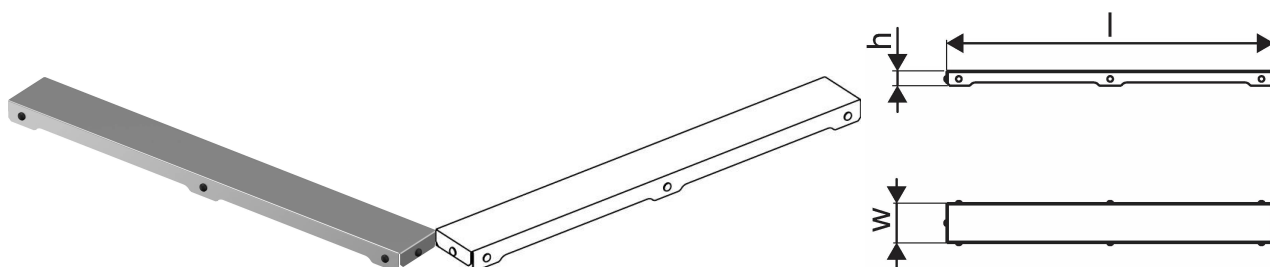

Uponor Aqua Ambient ruszt wpustu liniowego plain/silver 1000mm

1136431

- wzór rusztu: plain (ruszt bez otworów)
- dla odwodnień liniowych „silver“
- materiał: polerowana stal nierdzewna

O produkcie Uponor Aqua Ambient ruszt wpustu liniowego plain/silver

Specyfikacja

- Nowoczesne wykonanie, stylowy wygląd oraz wiele dostępnych rozmiarów: 600, 700, 800, 900, 1000 mm
- szeroki kołnierz uszczelniający (30 mm) zapewnia szczelne połączenie z konstrukcją podłogi
- regulowana wysokość i mocowane nogi umożliwiają integrację z każdym rodzajem konstrukcji podłogi
- łatwa instalacja dzięki kompletnemu produktowi kompatybilnemu z instalacją kanalizacyjną (pod względem wielkości rur kanalizacyjnych)
- syfon można regulować w zakresie 360°

Podanie

- Systemy kanalizacji domowej

Potwierdzenie

- Ocena techniczna zgodnie z EN 1253

Uponor Aqua Ambient ruszt wpustu liniowego plain/silver 1000mm

1136431

**Product code**

Item no EAN 6414900483292

Item no GTIN 06414900483292

Wymiary

Wysokość jednostki przedmiotu 26,8

Długość jednostki przedmiotu 994

Masa jednostkowa przedmiotu 0,83

Szerokość jednostki elementu 77

Item_UOM szt.

Measurements