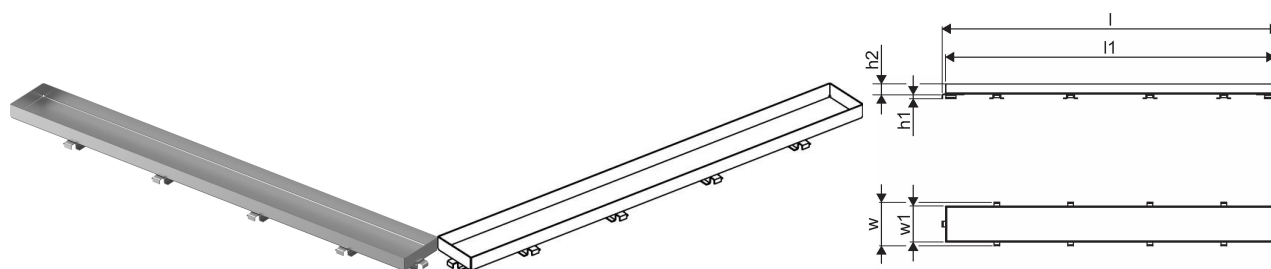

## Uponor Aqua Ambient ruszt wpustu liniowego stone/silver 600mm

1136437

- wzór rusztu: stone (z możliwością wklejenia płytki)
- dla odwodnień liniowych „silver“
- materiał: polerowana stal nierdzewna

#### Specyfikacja

- Nowoczesne wykonanie, stylowy wygląd oraz wiele dostępnych rozmiarów: 600, 700, 800, 900, 1000 mm
- szeroki kołnierz uszczelniający (30 mm) zapewnia szczelne połączenie z konstrukcją podłogi
- regulowana wysokość i mocowane nogi umożliwiają integrację z każdym rodzajem konstrukcji podłogi
- łatwa instalacja dzięki kompletnemu produktowi kompatybilnemu z instalacją kanalizacyjną (pod względem wielkości rur kanalizacyjnych)
- syfon można regulować w zakresie 360°

## Uponor Aqua Ambient ruszt wpustu liniowego stone/silver 600mm

1136437

**Product code**

Item no EAN 6414900483353

Item no GTIN 06414900483353

**Wymiary**

Wysokość jednostki przedmiotu 26,8

Długość jednostki przedmiotu 594