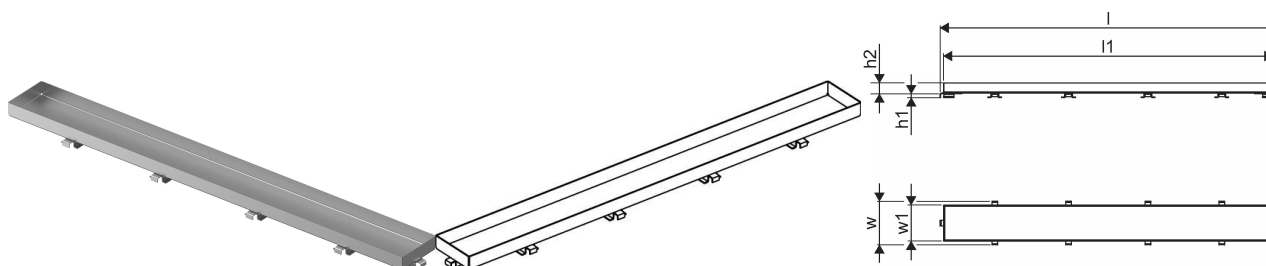

## Uponor Aqua Ambient ruszt wpustu liniowego stone/silver 600mm

1136437

- wzór rusztu: stone (z możliwością wklejenia płytki)
- dla odwodnień liniowych „silver“
- materiał: polerowana stal nierdzewna

### O produkcie Uponor Aqua Ambient ruszt wpustu liniowego stone/silver

#### Specyfikacja

- Nowoczesne wykonanie, stylowy wygląd oraz wiele dostępnych rozmiarów: 600, 700, 800, 900, 1000 mm
- szeroki kołnierz uszczelniający (30 mm) zapewnia szczelne połączenie z konstrukcją podłogi
- regulowana wysokość i mocowane nogi umożliwiają integrację z każdym rodzajem konstrukcji podłogi
- łatwa instalacja dzięki kompletnemu produktowi kompatybilnemu z instalacją kanalizacyjną (pod względem wielkości rur kanalizacyjnych)
- syfon można regulować w zakresie 360°

## Uponor Aqua Ambient ruszt wpustu liniowego stone/silver 600mm

1136437

**Product code**

Item no EAN 6414900483353

Item no GTIN 06414900483353

**Wymiary**

Wysokość jednostki przedmiotu 26,8

Długość jednostki przedmiotu 594