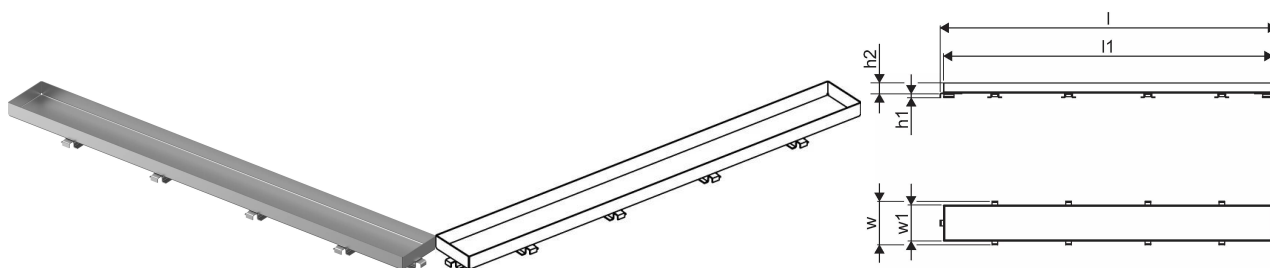

Uponor Aqua Ambient ruszt wpustu liniowego stone / silver 700mm

1136438

- wzór rusztu: stone (z możliwością wklejenia płytki)
- dla odwodnień liniowych „silver“
- materiał: polerowana stal nierdzewna

No about information

Uponor Aqua Ambient ruszt wpustu liniowego stone / silver 700mm

1136438

Dane techniczne

Pozycja (jednostka miary)	szt.
Z-measurement h1	7 mm
Z-measurement h2	19 mm
Z-measurement w	77 mm
Z-measurement w1	64 mm
Packaging Quantity PL1	1
Packaging Quantity PL4	363