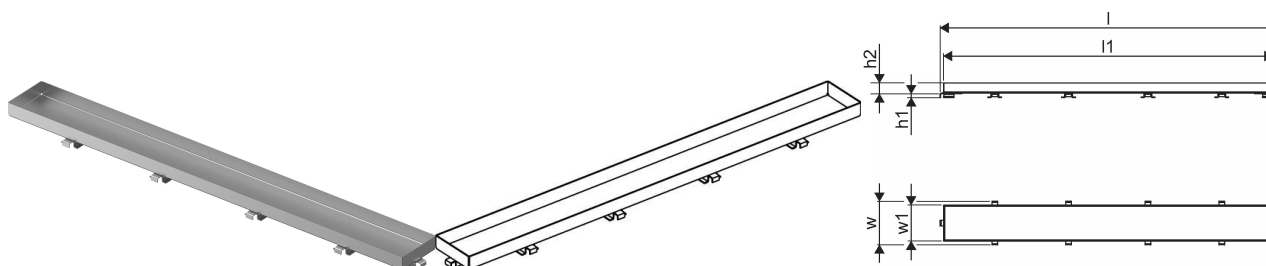

## Uponor Aqua Ambient ruszt wpustu liniowego stone / silver 700mm

### 1136438

- wzór rusztu: stone (z możliwością wklejenia płytki)
- dla odwodnień liniowych „silver“
- materiał: polerowana stal nierdzewna

### Specyfikacja

- Nowoczesne wykonanie, stylowy wygląd oraz wiele dostępnych rozmiarów: 600, 700, 800, 900, 1000 mm
- szeroki kołnierz uszczelniający (30 mm) zapewnia szczelne połączenie z konstrukcją podłogi
- regulowana wysokość i mocowane nogi umożliwiają integrację z każdym rodzajem konstrukcji podłogi
- łatwa instalacja dzięki kompletnemu produktowi kompatybilnemu z instalacją kanalizacyjną (pod względem wielkości rur kanalizacyjnych)
- syfon można regulować w zakresie 360°