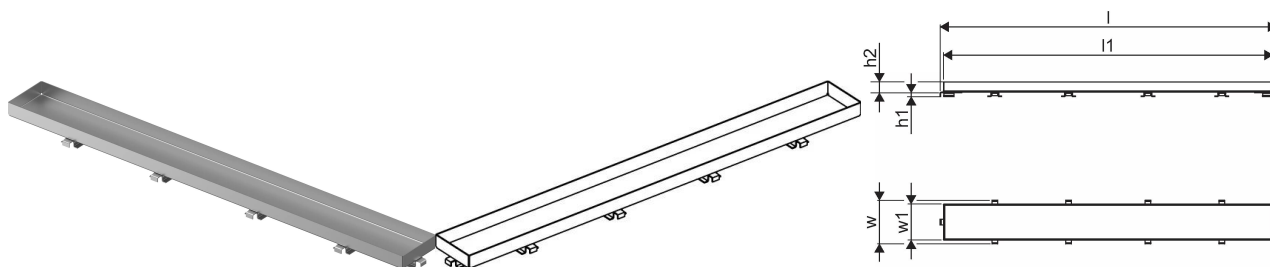

Uponor Aqua Ambient ruszt wpustu liniowego stone / silver 700mm

1136438

- wzór rusztu: stone (z możliwością wklejenia płytki)
- dla odwodnień liniowych „silver“
- materiał: polerowana stal nierdzewna

No about information

Uponor Aqua Ambient ruszt wpustu liniowego stone / silver 700mm

1136438

Dane techniczne

| | |
|---------------------------|-------|
| Pozycja (jednostka miary) | szt. |
| Z-measurement h1 | 7 mm |
| Z-measurement h2 | 19 mm |
| Z-measurement w | 77 mm |
| Z-measurement w1 | 64 mm |
| Ilość opakowań 1 | 1 |
| Ilość opakowań 4 | 363 |