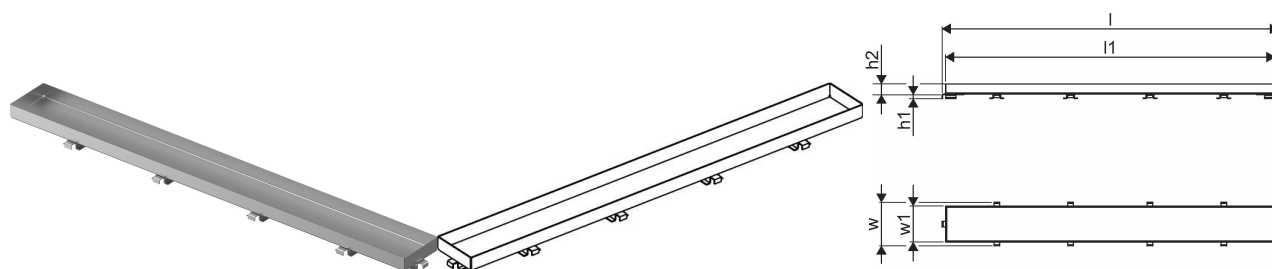

Uponor Aqua Ambient ruszt wpustu liniowego stone / silver 700mm

1136438

- wzór rusztu: stone (z możliwością wklejenia płytki)
- dla odwodnień liniowych „silver“
- materiał: polerowana stal nierdzewna

No about information

Uponor Aqua Ambient ruszt wpustu liniowego stone / silver 700mm

1136438

Dane techniczne

Pozycja (jednostka miary)	szt.
Z-measurement h1	7 mm
Z-measurement h2	19 mm
Z-measurement w	77 mm
Z-measurement w1	64 mm
Packaging Quantity PL1	1
Packaging Quantity PL4	363