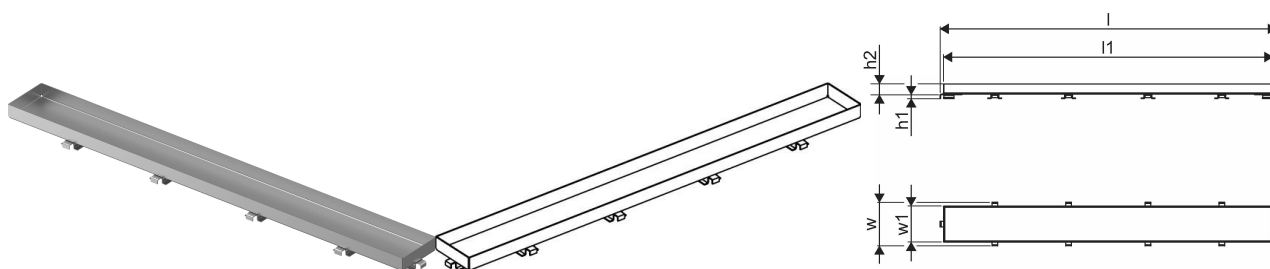

### 1136438

- wzór rusztu: stone (z możliwością wklejenia płytki)
- dla odwodnień liniowych „silver“
- materiał: polerowana stal nierdzewna

### Specyfikacja

- Nowoczesne wykonanie, stylowy wygląd oraz wiele dostępnych rozmiarów: 600, 700, 800, 900, 1000 mm
- szeroki kołnierz uszczelniający (30 mm) zapewnia szczelne połączenie z konstrukcją podłogi
- regulowana wysokość i mocowane nogi umożliwiają integrację z każdym rodzajem konstrukcji podłogi
- łatwa instalacja dzięki kompletnemu produktowi kompatybilnemu z instalacją kanalizacyjną (pod względem wielkości rur kanalizacyjnych)
- syfon można regulować w zakresie 360°

## Uponor Aqua Ambient ruszt wpustu liniowego stone / silver 700mm

1136438

**Product code**

Item no EAN 6414900483360

Item no GTIN 06414900483360

**Wymiary**

Wysokość jednostki przedmiotu 26.8

Długość jednostki przedmiotu 694