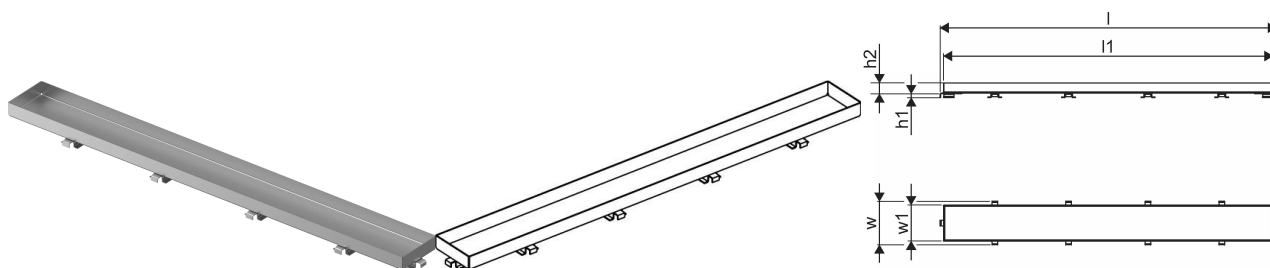

Uponor Aqua Ambient ruszt wpustu liniowego stone / silver 700mm

1136438

- wzór rusztu: stone (z możliwością wklejenia płytki)
- dla odwodnień liniowych „silver“
- materiał: polerowana stal nierdzewna

No about information

Uponor Aqua Ambient ruszt wpustu liniowego stone / silver 700mm

1136438

Dane techniczne

| | |
|---------------------------|-------|
| Pozycja (jednostka miary) | szt. |
| Z-measurement h1 | 7 mm |
| Z-measurement h2 | 19 mm |
| Z-measurement w | 77 mm |
| Z-measurement w1 | 64 mm |
| Ilość opakowań 1 | 1 |
| Ilość opakowań 4 | 363 |