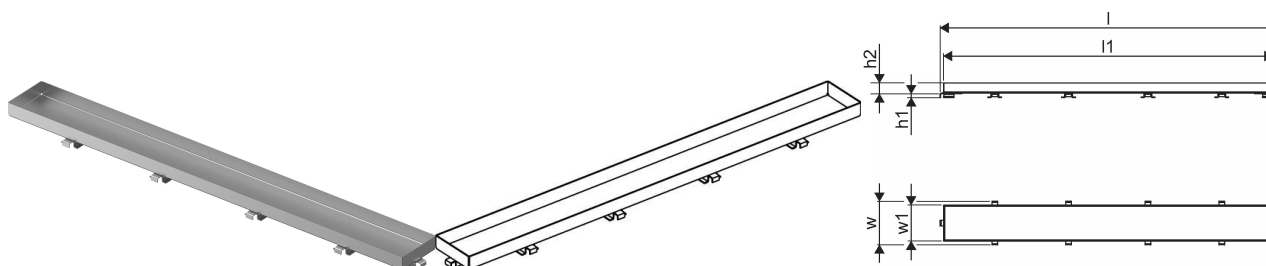

Uponor Aqua Ambient ruszt wpustu liniowego stone/silver 700mm

1136438

- wzór rusztu: stone (z możliwością wklejenia płytki)
- dla odwodnień liniowych „silver“
- materiał: polerowana stal nierdzewna

O produkcie Uponor Aqua Ambient ruszt wpustu liniowego stone/silver

Specyfikacja

- Nowoczesne wykonanie, stylowy wygląd oraz wiele dostępnych rozmiarów: 600, 700, 800, 900, 1000 mm
- szeroki kołnierz uszczelniający (30 mm) zapewnia szczelne połączenie z konstrukcją podłogi
- regulowana wysokość i mocowane nogi umożliwiają integrację z każdym rodzajem konstrukcji podłogi
- łatwa instalacja dzięki kompletnemu produktowi kompatybilnemu z instalacją kanalizacyjną (pod względem wielkości rur kanalizacyjnych)
- syfon można regulować w zakresie 360°

Podanie

- Systemy kanalizacji domowej

Potwierdzenie

- Ocena techniczna zgodnie z EN 1253

Uponor Aqua Ambient ruszt wpustu liniowego stone/silver 700mm

1136438

**Product code**

Item no EAN 6414900483360

Item no GTIN 06414900483360

Wymiary

Wysokość jednostki przedmiotu 26.8

Długość jednostki przedmiotu 694

Masa jednostkowa przedmiotu 0,59

Szerokość jednostki elementu 77

Item_UOM szt.

Packaging