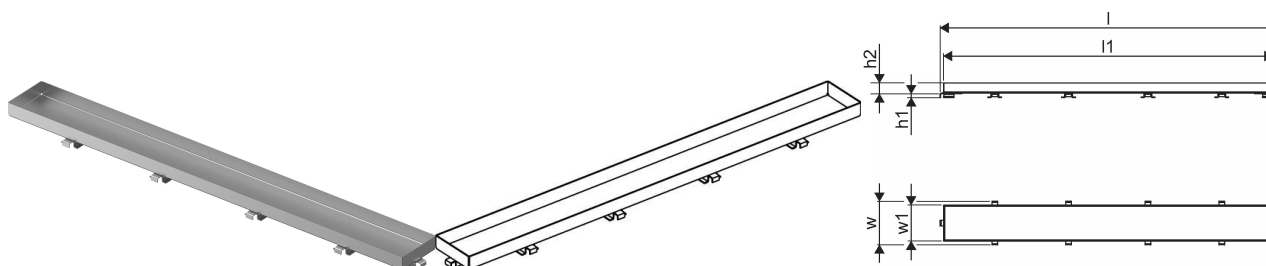

Uponor Aqua Ambient ruszt wpustu liniowego stone / silver 800mm

1136439

- wzór rusztu: stone (z możliwością wklejenia płytki)
- dla odwodnień liniowych „silver“
- materiał: polerowana stal nierdzewna

O produkcie Uponor Aqua Ambient ruszt wpustu liniowego stone / silver

Specyfikacja

- Nowoczesne wykonanie, stylowy wygląd oraz wiele dostępnych rozmiarów: 600, 700, 800, 900, 1000 mm
- szeroki kołnierz uszczelniający (30 mm) zapewnia szczelne połączenie z konstrukcją podłogi
- regulowana wysokość i mocowane nogi umożliwiają integrację z każdym rodzajem konstrukcji podłogi
- łatwa instalacja dzięki kompletnemu produktowi kompatybilnemu z instalacją kanalizacyjną (pod względem wielkości rur kanalizacyjnych)
- syfon można regulować w zakresie 360°

Podanie

- Systemy kanalizacji domowej

Potwierdzenie

- Ocena techniczna zgodnie z EN 1253

Uponor Aqua Ambient ruszt wpustu liniowego stone / silver 800mm

1136439

**Product code**

Item no EAN 6414900483377

Item no GTIN 06414900483377

Wymiary

Wysokość jednostki przedmiotu 26.8

Długość jednostki przedmiotu 794

Masa jednostkowa przedmiotu 0,67

Szerokość jednostki elementu 77

Item_UOM szt.

Packaging