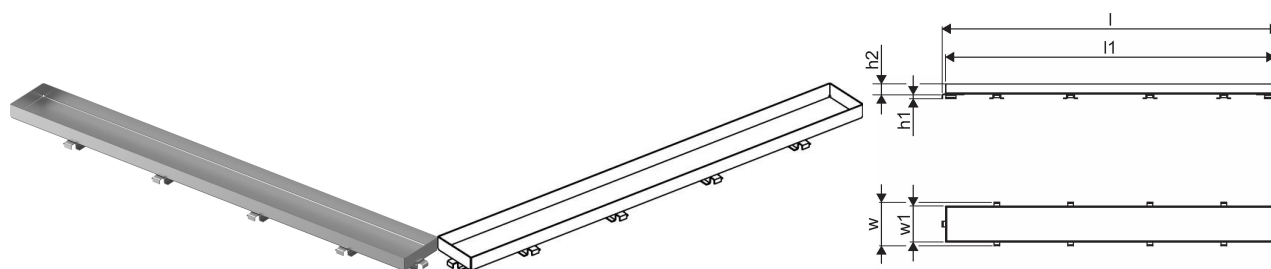

## Uponor Aqua Ambient ruszt wpustu liniowego stone/silver 800mm

1136439

- wzór rusztu: stone (z możliwością wklejenia płytki)
- dla odwodnień liniowych „silver“
- materiał: polerowana stal nierdzewna

#### Specyfikacja

- Nowoczesne wykonanie, stylowy wygląd oraz wiele dostępnych rozmiarów: 600, 700, 800, 900, 1000 mm
- szeroki kołnierz uszczelniający (30 mm) zapewnia szczelne połączenie z konstrukcją podłogi
- regulowana wysokość i mocowane nogi umożliwiają integrację z każdym rodzajem konstrukcji podłogi
- łatwa instalacja dzięki kompletnemu produktowi kompatybilnemu z instalacją kanalizacyjną (pod względem wielkości rur kanalizacyjnych)
- syfon można regulować w zakresie 360°

## Uponor Aqua Ambient ruszt wpustu liniowego stone/silver 800mm

1136439

**Product code**

Item no EAN 6414900483377

Item no GTIN 06414900483377

**Wymiary**

Wysokość jednostki przedmiotu 26,8

Długość jednostki przedmiotu 794