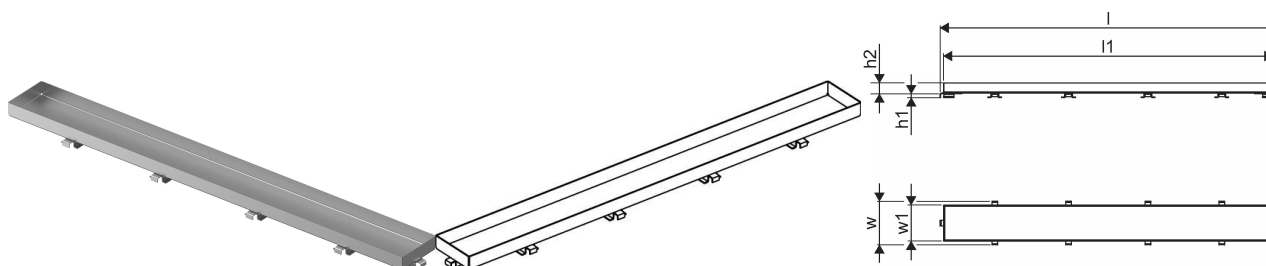

## Uponor Aqua Ambient ruszt wpustu liniowego stone/silver 800mm

1136439

- wzór rusztu: stone (z możliwością wklejenia płytki)
- dla odwodnień liniowych „silver“
- materiał: polerowana stal nierdzewna

### O produkcie Uponor Aqua Ambient ruszt wpustu liniowego stone/silver

#### Specyfikacja

- Nowoczesne wykonanie, stylowy wygląd oraz wiele dostępnych rozmiarów: 600, 700, 800, 900, 1000 mm
- szeroki kołnierz uszczelniający (30 mm) zapewnia szczelne połączenie z konstrukcją podłogi
- regulowana wysokość i mocowane nogi umożliwiają integrację z każdym rodzajem konstrukcji podłogi
- łatwa instalacja dzięki kompletnemu produktowi kompatybilnemu z instalacją kanalizacyjną (pod względem wielkości rur kanalizacyjnych)
- syfon można regulować w zakresie 360°

## Uponor Aqua Ambient ruszt wpustu liniowego stone/silver 800mm

1136439

**Product code**

Item no EAN 6414900483377

Item no GTIN 06414900483377

**Wymiary**

Wysokość jednostki przedmiotu 26,8

Długość jednostki przedmiotu 794