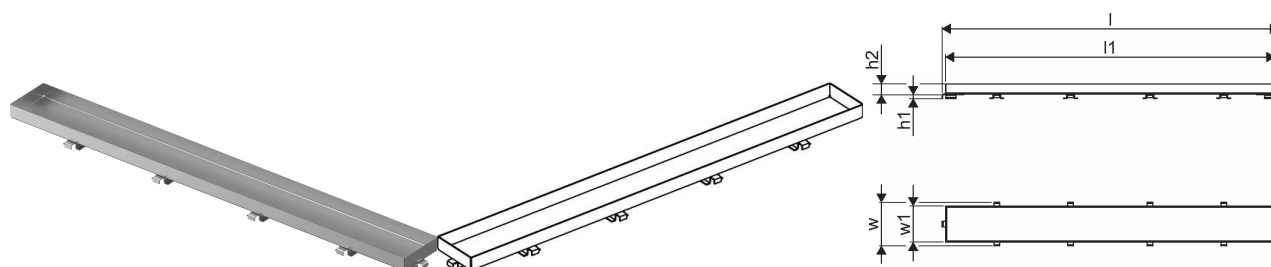

Uponor Aqua Ambient ruszt wpustu liniowego stone / silver 800mm

1136439

- wzór rusztu: stone (z możliwością wklejenia płytki)
- dla odwodnień liniowych „silver“
- materiał: polerowana stal nierdzewna

O produkcie Uponor Aqua Ambient ruszt wpustu liniowego stone / silver

Specyfikacja

- Nowoczesne wykonanie, stylowy wygląd oraz wiele dostępnych rozmiarów: 600, 700, 800, 900, 1000 mm
- szeroki kołnierz uszczelniający (30 mm) zapewnia szczelne połączenie z konstrukcją podłogi
- regulowana wysokość i mocowane nogi umożliwiają integrację z każdym rodzajem konstrukcji podłogi
- łatwa instalacja dzięki kompletnemu produktowi kompatybilnemu z instalacją kanalizacyjną (pod względem wielkości rur kanalizacyjnych)
- syfon można regulować w zakresie 360°

Podanie

- Systemy kanalizacji domowej

Potwierdzenie

- Ocena techniczna zgodnie z EN 1253

Uponor Aqua Ambient ruszt wpustu liniowego stone / silver 800mm

1136439

**Product code**

Item no EAN 6414900483377

Item no GTIN 06414900483377

Wymiary

Wysokość jednostki przedmiotu 26.8

Długość jednostki przedmiotu 794

Masa jednostkowa przedmiotu 0,67

Szerokość jednostki elementu 77

Item_UOM szt.

Packaging