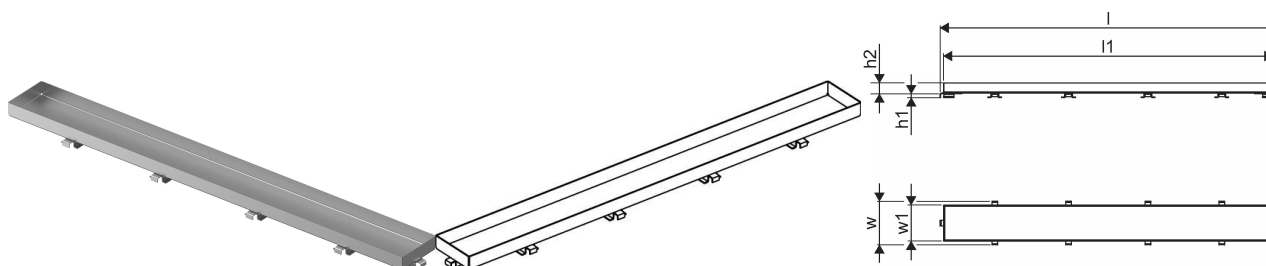

## Uponor Aqua Ambient ruszt wpustu liniowego stone/silver 900mm

### 1136440

- wzór rusztu: stone (z możliwością wklejenia płytki)
- dla odwodnień liniowych „silver“
- materiał: polerowana stal nierdzewna

### Specyfikacja

- Nowoczesne wykonanie, stylowy wygląd oraz wiele dostępnych rozmiarów: 600, 700, 800, 900, 1000 mm
- szeroki kołnierz uszczelniający (30 mm) zapewnia szczelne połączenie z konstrukcją podłogi
- regulowana wysokość i mocowane nogi umożliwiają integrację z każdym rodzajem konstrukcji podłogi
- łatwa instalacja dzięki kompletnemu produktowi kompatybilnemu z instalacją kanalizacyjną (pod względem wielkości rur kanalizacyjnych)
- syfon można regulować w zakresie 360°

## Uponor Aqua Ambient ruszt wpustu liniowego stone/silver 900mm

1136440

**Product code**

Item no EAN 6414900483384

Item no GTIN 06414900483384

**Wymiary**

Wysokość jednostki przedmiotu 26.8

Długość jednostki przedmiotu 894