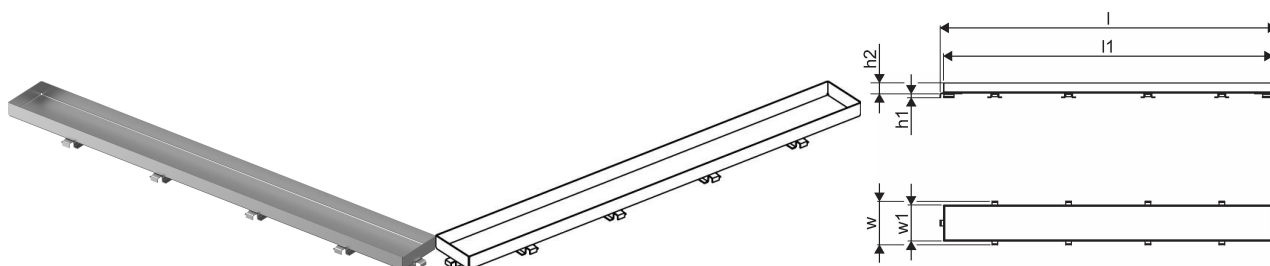

Uponor Aqua Ambient ruszt wpustu liniowego stone / silver 900mm

1136440

- wzór rusztu: stone (z możliwością wklejenia płytki)
- dla odwodnień liniowych „silver“
- materiał: polerowana stal nierdzewna

O produkcie Uponor Aqua Ambient ruszt wpustu liniowego stone / silver

Specyfikacja

- Nowoczesne wykonanie, stylowy wygląd oraz wiele dostępnych rozmiarów: 600, 700, 800, 900, 1000 mm
- szeroki kołnierz uszczelniający (30 mm) zapewnia szczelne połączenie z konstrukcją podłogi
- regulowana wysokość i mocowane nogi umożliwiają integrację z każdym rodzajem konstrukcji podłogi
- łatwa instalacja dzięki kompletnemu produktowi kompatybilnemu z instalacją kanalizacyjną (pod względem wielkości rur kanalizacyjnych)
- syfon można regulować w zakresie 360°

Podanie

- Systemy kanalizacji domowej

Potwierdzenie

- Ocena techniczna zgodnie z EN 1253

Uponor Aqua Ambient ruszt wpustu liniowego stone / silver 900mm

1136440

**Product code**

Item no EAN 6414900483384

Item no GTIN 06414900483384

Wymiary

Wysokość jednostki przedmiotu 26.8

Długość jednostki przedmiotu 894

Masa jednostkowa przedmiotu 0,75

Szerokość jednostki elementu 77

Item_UOM szt.

Packaging