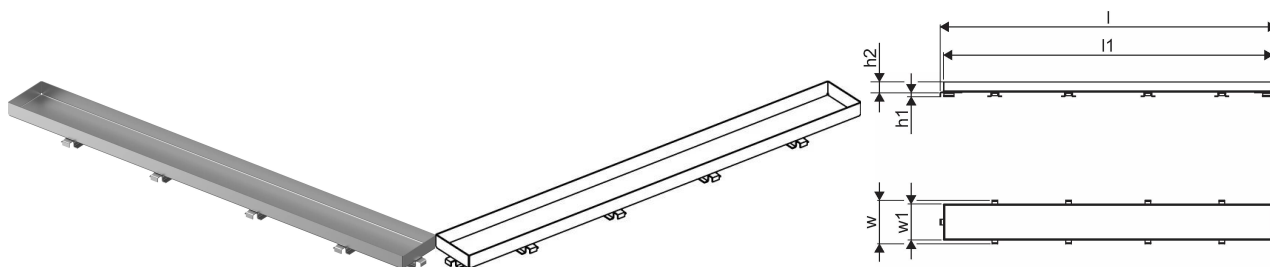

### 1136440

- wzór rusztu: stone (z możliwością wklejenia płytki)
- dla odwodnień liniowych „silver“
- materiał: polerowana stal nierdzewna

### Specyfikacja

- Nowoczesne wykonanie, stylowy wygląd oraz wiele dostępnych rozmiarów: 600, 700, 800, 900, 1000 mm
- szeroki kołnierz uszczelniający (30 mm) zapewnia szczelne połączenie z konstrukcją podłogi
- regulowana wysokość i mocowane nogi umożliwiają integrację z każdym rodzajem konstrukcji podłogi
- łatwa instalacja dzięki kompletnemu produktowi kompatybilnemu z instalacją kanalizacyjną (pod względem wielkości rur kanalizacyjnych)
- syfon można regulować w zakresie 360°

## Uponor Aqua Ambient ruszt wpustu liniowego stone/silver 900mm

1136440

**Product code**

Item no EAN 6414900483384

Item no GTIN 06414900483384

**Wymiary**

Wysokość jednostki przedmiotu 26.8

Długość jednostki przedmiotu 894