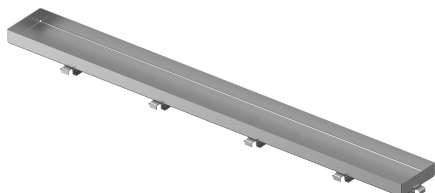

Uponor Aqua Ambient ruszt wpustu liniowego stone/silver 1000mm

1136441

- wzór rusztu: stone (z możliwością wklejenia płytki)
- dla odwodnień liniowych „silver“
- materiał: polerowana stal nierdzewna

O produkcie Uponor Aqua Ambient ruszt wpustu liniowego stone/silver

Specyfikacja

- Nowoczesne wykonanie, stylowy wygląd oraz wiele dostępnych rozmiarów: 600, 700, 800, 900, 1000 mm
- szeroki kołnierz uszczelniający (30 mm) zapewnia szczelne połączenie z konstrukcją podłogi
- regulowana wysokość i mocowane nogi umożliwiają integrację z każdym rodzajem konstrukcji podłogi
- łatwa instalacja dzięki kompletnemu produktowi kompatybilnemu z instalacją kanalizacyjną (pod względem wielkości rur kanalizacyjnych)
- syfon można regulować w zakresie 360°

Podanie

- Systemy kanalizacji domowej

Potwierdzenie

- Ocena techniczna zgodnie z EN 1253

Uponor Aqua Ambient ruszt wpustu liniowego stone/silver 1000mm

1136441

**Product code**

Item no EAN	6414900483391
Item no GF	35001136441
Item no GTIN	06414900483391

Wymiary

Wysokość jednostki przedmiotu	26.8
Długość jednostki przedmiotu	994
Masa jednostkowa przedmiotu	0,83
Szerokość jednostki elementu	77
Item_UOM	szt.

Measurements

DŁUGOŚĆ_L	993
Długość (l1)	981
Z Pomiar h1	6,8
Z Pomiar h2	19
Z Pomiar z	76,5
Z Pomiar w1	63,5