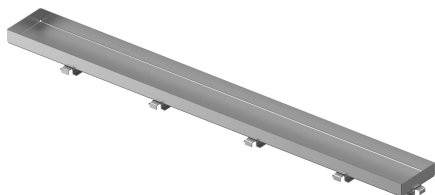

Uponor Aqua Ambient ruszt wpustu liniowego stone / silver 1000mm

1136441

- wzór rusztu: stone (z możliwością wklejenia płytki)
- dla odwodnień liniowych „silver“
- materiał: polerowana stal nierdzewna

O produkcie Uponor Aqua Ambient ruszt wpustu liniowego stone / silver

Specyfikacja

- Nowoczesne wykonanie, stylowy wygląd oraz wiele dostępnych rozmiarów: 600, 700, 800, 900, 1000 mm
- szeroki kołnierz uszczelniający (30 mm) zapewnia szczelne połączenie z konstrukcją podłogi
- regulowana wysokość i mocowane nogi umożliwiają integrację z każdym rodzajem konstrukcji podłogi
- łatwa instalacja dzięki kompletnemu produktowi kompatybilnemu z instalacją kanalizacyjną (pod względem wielkości rur kanalizacyjnych)
- syfon można regulować w zakresie 360°

Podanie

- Systemy kanalizacji domowej

Potwierdzenie

- Ocena techniczna zgodnie z EN 1253

Uponor Aqua Ambient ruszt wpustu liniowego stone / silver 1000mm

1136441

**Product code**

Item no EAN	6414900483391
Item no GF	35001136441
Item no GTIN	06414900483391

Wymiary

Wysokość jednostki przedmiotu	26.8
Długość jednostki przedmiotu	994
Masa jednostkowa przedmiotu	0,83
Szerokość jednostki elementu	77
Item_UOM	szt.

Measurements

DŁUGOŚĆ_L	993
Długość (l1)	981
Z Pomiar h1	6,8
Z Pomiar h2	19
Z Pomiar z	76,5
Z Pomiar w1	63,5