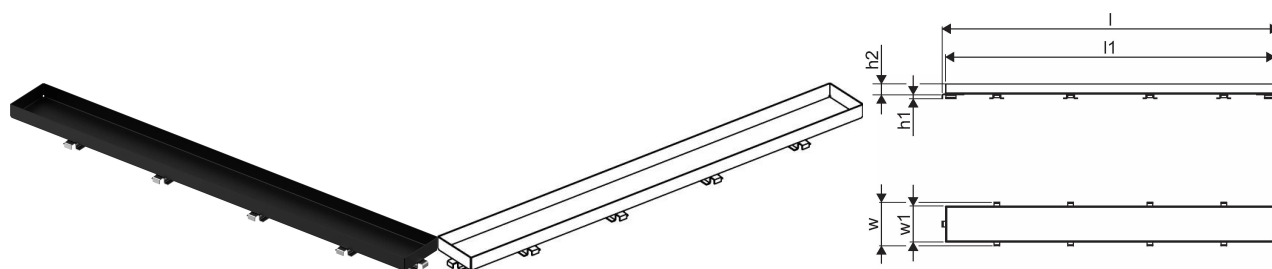

Uponor Aqua Ambient ruszt wpustu liniowego stone / black 600mm

1136442

- wzór rusztu: stone (z możliwością wklejenia płytki)
- dla odwodnień liniowych „black“
- materiał: stal nierdzewna malowana proszkowo na kolor czarny matowy

No about information

Uponor Aqua Ambient ruszt wpustu liniowego stone / black 600mm

1136442

Dane techniczne

Pozycja (jednostka miary)	szt.
Długość (l)	593 mm
Długość (l1)	581 mm
Z-measurement h1	7 mm
Z-measurement h2	19 mm
Z-measurement w	77 mm
Z-measurement w1	64 mm
Packaging Quantity PL1	1
Packaging Quantity PL4	325