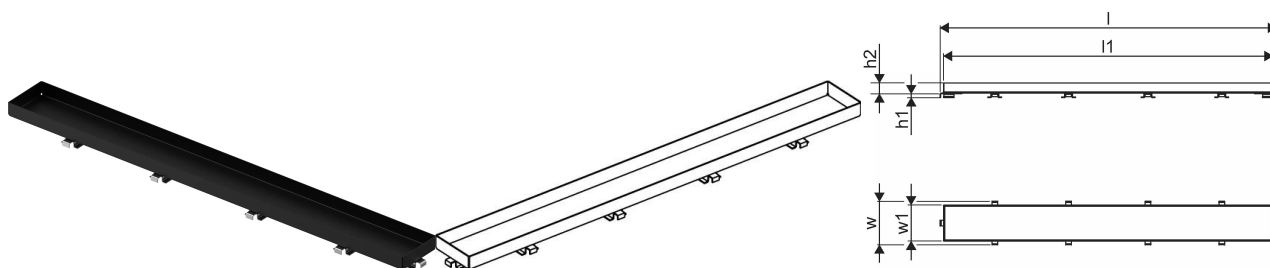

## Uponor Aqua Ambient ruszt wpustu liniowego stone / black 600mm

### 1136442

- wzór rusztu: stone (z możliwością wklejenia płytki)
- dla odwodnień liniowych „black“
- materiał: stal nierdzewna malowana proszkowo na kolor czarny matowy

No about information

## Uponor Aqua Ambient ruszt wpustu liniowego stone / black 600mm

1136442

## Dane techniczne

Pozycja (jednostka miary)

szt.

Długość (l)

593 mm

Długość (l1)

581 mm

Z-measurement h1