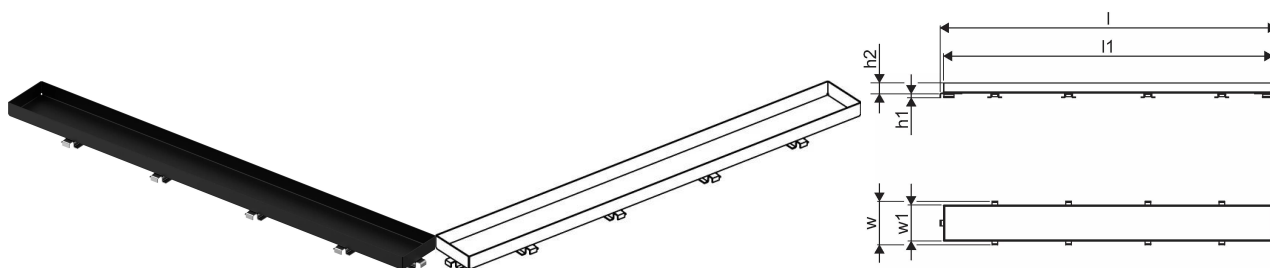

Uponor Aqua Ambient ruszt wpustu liniowego stone / black 600mm

1136442

- wzór rusztu: stone (z możliwością wklejenia płytki)
- dla odwodnień liniowych „black“
- materiał: stal nierdzewna malowana proszkowo na kolor czarny matowy

No about information

Uponor Aqua Ambient ruszt wpustu liniowego stone / black 600mm

1136442

Dane techniczne

Pozycja (jednostka miary)	szt.
Długość (l)	593 mm
Długość (l1)	581 mm
Z-measurement h1	7 mm
Z-measurement h2	19 mm
Z-measurement w	77 mm
Z-measurement w1	64 mm
Packaging Quantity PL1	1
Packaging Quantity PL4	325