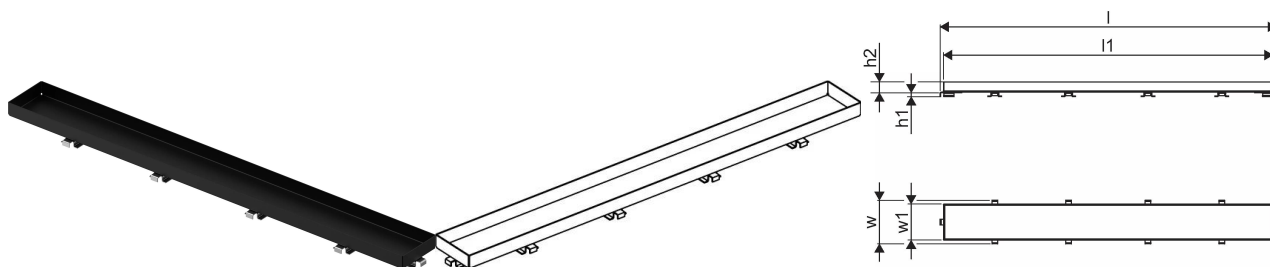

## Uponor Aqua Ambient ruszt wpustu liniowego stone / black 600mm

### 1136442

- wzór rusztu: stone (z możliwością wklejenia płytki)
- dla odwodnień liniowych „black“
- materiał: stal nierdzewna malowana proszkowo na kolor czarny matowy

No about information

## Uponor Aqua Ambient ruszt wpustu liniowego stone / black 600mm

1136442

## Dane techniczne

Pozycja (jednostka miary)

szt.

Długość (l)

593 mm

Długość (l1)

581 mm

Z-measurement h1