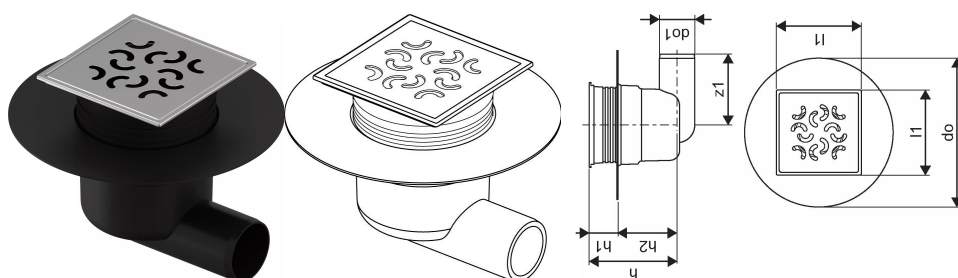

Uponor Aqua Ambient wpust punktowy odpływ boczny classic/arco FI 50

1136447

- przyłącze dla rur kanalizacyjnych DN 50
- przepływ: 0,8 l/s
- materiał rusztu: stal nierdzewna
- materiał korpusu: polipropylen

O produkcie Uponor Aqua Ambient wpust punktowy odpływ boczny classic/arco

Specyfikacja

- Nowoczesne wykonanie, stylowy wygląd oraz wiele dostępnych rozmiarów: 600, 700, 800, 900, 1000 mm
- szeroki kołnierz uszczelniający (30 mm) zapewnia szczelne połączenie z konstrukcją podłogi
- regulowana wysokość i mocowane nogi umożliwiają integrację z każdym rodzajem konstrukcji podłogi
- łatwa instalacja dzięki kompletnemu produktowi kompatybilnemu z instalacją kanalizacyjną (pod względem wielkości rur kanalizacyjnych)
- syfon można regulować w zakresie 360°

Podanie

- Systemy kanalizacji domowej

Potwierdzenie

- Ocena techniczna zgodnie z EN 1253

Uponor Aqua Ambient wpust punktowy odpływ boczny classic/arco FI 50

1136447

**Product code**

Item no EAN	6414900483452
Item no GF	35001136447
Item no GTIN	06414900483452

Wymiary

Wysokość jednostki przedmiotu	137,5
Długość jednostki przedmiotu	210
Masa jednostkowa przedmiotu	0,35
Szerokość jednostki elementu	210
Item_UOM	szt.

Measurements

Długość (l1)	120
Średnica zewnętrzna_do	210
Średnica zewnętrzna_do1	50
Z Pomiar godz	124,3
Z Pomiar h1	40,9
Z Pomiar h2	83,4
z1	100