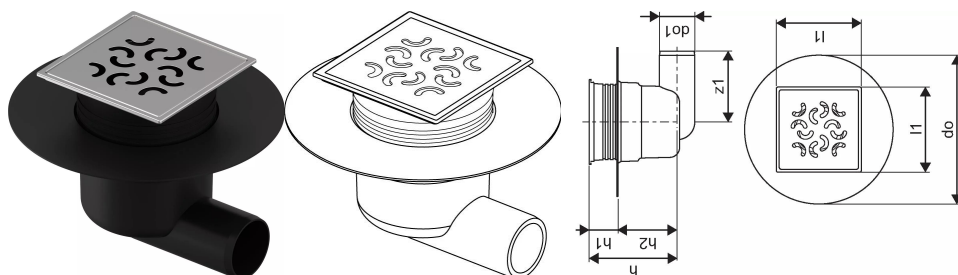

Uponor Aqua Ambient wpust punktowy odpływ boczny classic/arco FI 50

1136447

- przyłącze dla rur kanalizacyjnych DN 50
- przepływ: 0,8 l/s
- materiał rusztu: stal nierdzewna
- materiał korpusu: polipropylen

O produkcie Uponor Aqua Ambient wpust punktowy odpływ boczny classic/arco

Specyfikacja

- Nowoczesne wykonanie, stylowy wygląd oraz wiele dostępnych rozmiarów: 600, 700, 800, 900, 1000 mm
- szeroki kołnierz uszczelniający (30 mm) zapewnia szczelne połączenie z konstrukcją podłogi
- regulowana wysokość i mocowane nogi umożliwiają integrację z każdym rodzajem konstrukcji podłogi
- łatwa instalacja dzięki kompletnemu produktowi kompatybilnemu z instalacją kanalizacyjną (pod względem wielkości rur kanalizacyjnych)
- syfon można regulować w zakresie 360°

Podanie

- Systemy kanalizacji domowej

Potwierdzenie

- Ocena techniczna zgodnie z EN 1253

Uponor Aqua Ambient wpust punktowy odpływ boczny classic/arco FI 50

1136447

**Product code**

Item no EAN	6414900483452
Item no GF	35001136447
Item no GTIN	06414900483452

Wymiary

Wysokość jednostki przedmiotu	137,5
Długość jednostki przedmiotu	210
Masa jednostkowa przedmiotu	0,35
Szerokość jednostki elementu	210
Item_UOM	szt.

Measurements

Długość (l1)	120
Średnica zewnętrzna_do	210
Średnica zewnętrzna_do1	50
Z Pomiar godz	124,3
Z Pomiar h1	40,9
Z Pomiar h2	83,4
z1	100