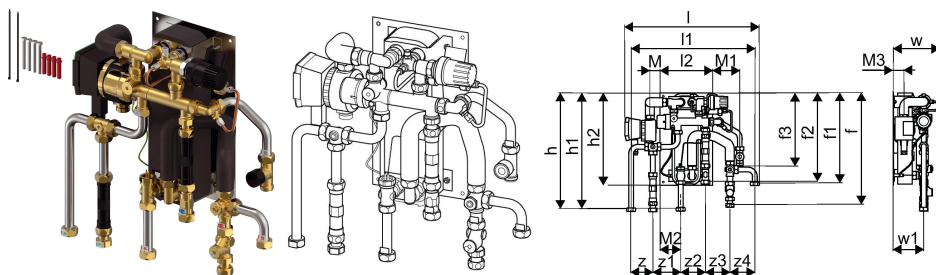

**Uponor Combi Port M-XS Stacja mieszkaniowa RC 12 EX CB TL ZV ZM****1137644**

- Kompaktowa wersja stacji mieszkaniowej typu RC do przygotowania ciepłej wody użytkowej i bezpośredniego ogrzewania dla instalacji grzejnikowej (bez obiegu mieszającego).
- Oznaczenia:
  - 12, 15, 17 – wydajność ciepłej wody użytkowej (l/min)
  - EX - wymiennik ciepła o większej mocy
  - CB – wymiennik ciepła ze stali nierdzewnej lutowany miedzią dla ciepłej wody użytkowej
  - BP – przewody zasilające z funkcją wstępnego podgrzania
  - DI – główny regulator różnicy ciśnień na wlocie urządzenia
  - TL – termostatyczny ogranicznik temperatury ciepłej wody użytkowej z czujnikiem zanurzeniowym
  - ZV – zawór strefowy na powrocie obiegu grzewczego mieszkania bez siłownika
  - ZM – moduł cyrkulacyjny dla ciepłej wody użytkowej z pompą cyrkulacyjną

## Uponor Combi Port M-XS Stacja mieszkaniowa RC 12 EX CB TL ZV ZM

1137644

**Product code**

Item no EAN 6414900370325

Item no GTIN 06414900370325

**Wymiary**

Wysokość jednostki przedmiotu 159

Długość jednostki przedmiotu 445

Masa jednostkowa przedmiotu 12

Szerokość jednostki elementu 495

Item\_UOM szt.

**Packaging**

Opakowanie GTIN PL1 06414900382151

Opakowanie GTIN PL4 06414900500487

Wysokość opakowania PL1 170

Wysokość opakowania PL4 865