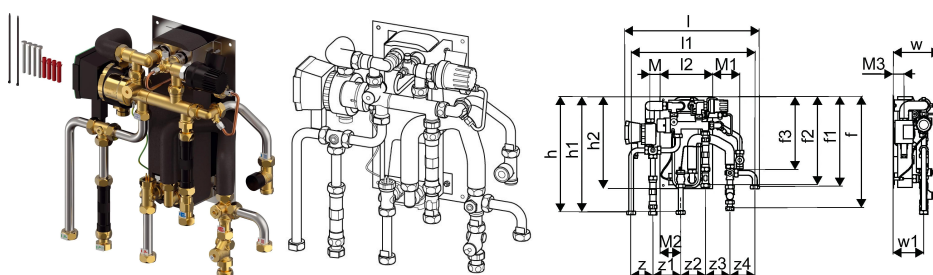

**Uponor Combi Port M-XS Stacja mieszkaniowa RC 12 EX CB TL ZV ZM****1137644**

- Kompaktowa wersja stacji mieszkaniowej typu RC do przygotowania ciepłej wody użytkowej i bezpośredniego ogrzewania dla instalacji grzejnikowej (bez obiegu mieszającego).
- Oznaczenia:
  - 12, 15, 17 – wydajność ciepłej wody użytkowej (l/min)
  - EX - wymiennik ciepła o większej mocy
  - CB – wymiennik ciepła ze stali nierdzewnej lutowany miedzią dla ciepłej wody użytkowej
  - BP – przewody zasilające z funkcją wstępnego podgrzania
  - DI – główny regulator różnicy ciśnień na wlocie urządzenia
  - TL – termostatyczny ogranicznik temperatury ciepłej wody użytkowej z czujnikiem zanurzeniowym
  - ZV – zawór strefowy na powrocie obiegu grzewczego mieszkania bez siłownika
  - ZM – moduł cyrkulacyjny dla ciepłej wody użytkowej z pompą cyrkulacyjną

## Uponor Combi Port M-XS Stacja mieszkaniowa RC 12 EX CB TL ZV ZM

1137644

**Product code**

Item no EAN 6414900370325

Item no GTIN 06414900370325

**Wymiary**

Wysokość jednostki przedmiotu 159

Długość jednostki przedmiotu 445

Masa jednostkowa przedmiotu 12

Szerokość jednostki elementu 495

Item\_UOM szt.

**Packaging**

Opakowanie GTIN PL1 06414900382151

Opakowanie GTIN PL4 06414900500487

Wysokość opakowania PL1 170

Wysokość opakowania PL4 865