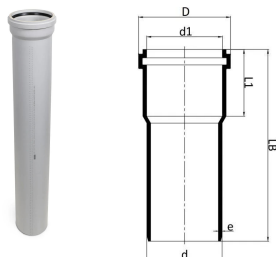

## GF Silenta premium rura PP z kielichem 58x1000mm

1146185

- Kolor jasnoszary, budowa trójwarstwowa, materiał PP.

#### Specyfikacja

Jest produkowany w najnowszej generacji wielowarstwowej (trzy różne warstwy) technologii polipropylenowej zgodnie z wymaganiami norm EN 1451, EN 13501 i EN 14366. Średnice rur mieszczą się w zakresie od 50 mm do 200 mm. System obejmuje również kształtki i dodatkowe akcesoria.

Item no VVS 186811100

**Wymiary**

Wysokość jednostki przedmiotu 58

Długość jednostki przedmiotu 1000

Masa jednostkowa przedmiotu 1,235

Szerokość jednostki elementu 58

Item\_UOM szt.

**Measurements**