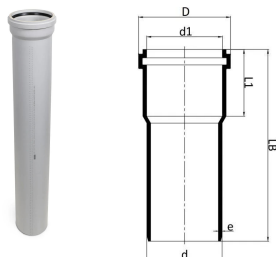

## GF Silenta premium rura PP z kielichem 58x2000mm

1146186

- Kolor jasnoszary, budowa trójwarstwowa, materiał PP.

#### Specyfikacja

Jest produkowany w najnowszej generacji wielowarstwowej (trzy różne warstwy) technologii polipropylenowej zgodnie z wymaganiami norm EN 1451, EN 13501 i EN 14366. Średnice rur mieszczą się w zakresie od 50 mm do 200 mm. System obejmuje również kształtki i dodatkowe akcesoria.

Item no VVS 186811200

**Wymiary**

Wysokość jednostki przedmiotu 58

Długość jednostki przedmiotu 2000

Masa jednostkowa przedmiotu 2,361

Szerokość jednostki elementu 58

Item\_UOM szt.

**Measurements**