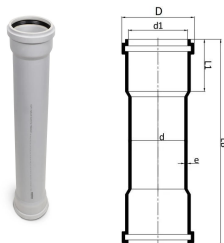

GF Silenta premium rura dwukielichowa 58x1000mm

1146188

- Kolor jasnoszary, budowa trójwarstwowa, materiał PP.

O produkcie GF Silenta premium rura dwukielichowa

Specyfikacja

Jest produkowany w najnowszej generacji wielowarstwowej (trzy różne warstwy) technologii polipropylenowej zgodnie z wymaganiami norm EN 1451, EN 13501 i EN 14366. Średnice rur mieszczą się w zakresie od 50 mm do 200 mm. System obejmuje również kształtki i dodatkowe akcesoria.

Podanie

- Ścieki domowe i woda deszczowa
- ścieki wytwarzane przez handel i przemysł
- ścieki doprowadzane do separatorów tłuszczu
- linie ciśnieniowe z systemów podnoszenia oraz pomp zatapialnych
- system drenażowy zaprojektowany jako rurociąg podziemny
- instalowanie rur w betonie

GF Silenta premium rura dwukielichowa 58x1000mm

1146188

**Status**

Item Available From date 2026-02-01

Product code

Item no EAN	8698652132822
Item no GF	4401005802121
Item no GTIN	08698652132822
Item no VVS	186821100

Wymiary

Wysokość jednostki przedmiotu	80
Długość jednostki przedmiotu	80
Masa jednostkowa przedmiotu	1,292
Szerokość jednostki elementu	1120
Item_UOM	szt.

Packaging

Opakowanie GTIN PL1	06414900049627
Wysokość opakowania PL1	80
Długość opakowania PL1	80
Ilość w opakowaniu PL1	1
Rodzaj opakowania PL1	Piece
Opakowanie Objętość PL1	0,007168
Waga opakowania PL1	1,292
Szerokość opakowania PL1	1120