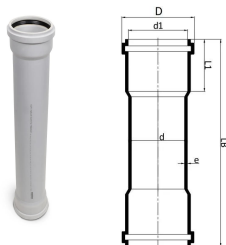

GF Silenta premium rura dwukielichowa 78x1000mm

1146203

- Kolor jasnoszary, budowa trójwarstwowa, materiał PP.

O produkcie GF Silenta premium rura dwukielichowa

Specyfikacja

Jest produkowany w najnowszej generacji wielowarstwowej (trzy różne warstwy) technologii polipropylenowej zgodnie z wymaganiami norm EN 1451, EN 13501 i EN 14366. Średnice rur mieszczą się w zakresie od 50 mm do 200 mm. System obejmuje również kształtki i dodatkowe akcesoria.

Podanie

- Ścieki domowe i woda deszczowa
- ścieki wytwarzane przez handel i przemysł
- ścieki doprowadzane do separatorów tłuszczu
- linie ciśnieniowe z systemów podnoszenia oraz pomp zatapialnych
- system drenażowy zaprojektowany jako rurociąg podziemny
- instalowanie rur w betonie

100

Długość jednostki przedmiotu

100

Masa jednostkowa przedmiotu

1,978

Szerokość jednostki elementu

1130

Item_UOM