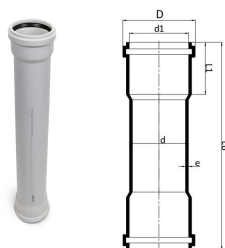

GF Silenta premium rura dwukielichowa 78x1000mm

1146203

- Kolor jasnoszary, budowa trójwarstwowa, materiał PP.

O produkcie GF Silenta premium rura dwukielichowa

Specyfikacja

Jest produkowany w najnowszej generacji wielowarstwowej (trzy różne warstwy) technologii polipropylenowej zgodnie z wymaganiami norm EN 1451, EN 13501 i EN 14366. Średnice rur mieszczą się w zakresie od 50 mm do 200 mm. System obejmuje również kształtki i dodatkowe akcesoria.

Podanie

- Ścieki domowe i woda deszczowa
- ścieki wytwarzane przez handel i przemysł
- ścieki doprowadzane do separatorów tłuszczu
- linie ciśnieniowe z systemów podnoszenia oraz pomp zatapialnych
- system drenażowy zaprojektowany jako rurociąg podziemny
- instalowanie rur w betonie

GF Silenta premium rura dwukielichowa 78x1000mm

1146203

**Status**

Item Available From date

2026-02-01

Product code

Item no EAN

8698652132907

100

Długość jednostki przedmiotu

100

Masa jednostkowa przedmiotu

1,978

Szerokość jednostki elementu

1130

Item_UOM