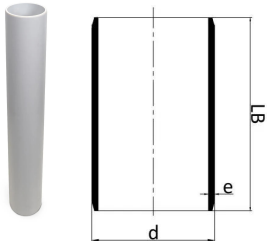

GF Silenta premium rura bez kielicha 135x3000mm

1146244

- Rury o długości poniżej jednego (1) metra pakowane są w kartony. Rury o długości jednego (1) metra i większej pakowane są na drewnianych stelażach.

- ** oznacza, że typ opakowania to drewniany stelaż.

O produkcie GF Silenta premium rura bez kielicha

Specyfikacja

Jest produkowany w najnowszej generacji wielowarstwowej (trzy różne warstwy) technologii polipropylenowej zgodnie z wymaganiami norm EN 1451, EN 13501 i EN 14366. Średnice rur mieszczą się w zakresie od 50 mm do 200 mm. System obejmuje również kształtki i dodatkowe akcesoria.

Item no VVS 186805300

Wymiary

Wysokość jednostki przedmiotu 135

Długość jednostki przedmiotu 3000

Masa jednostkowa przedmiotu 11,939

Szerokość jednostki elementu 135

Item_UOM szt.

Measurements