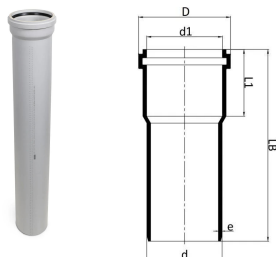

GF Silenta premium rura PP z kielichem 200x2000mm

1146264

- Kolor jasnoszary, budowa trójwarstwowa, materiał PP.

O produkcie GF Silenta premium rura krótka

Specyfikacja

Jest produkowany w najnowszej generacji wielowarstwowej (trzy różne warstwy) technologii polipropylenowej zgodnie z wymaganiami norm EN 1451, EN 13501 i EN 14366. Średnice rur mieszczą się w zakresie od 50 mm do 200 mm. System obejmuje również kształtki i dodatkowe akcesoria.

GF Silenta premium rura PP z kielichem 200x2000mm

1146264

**Status**

Item Available From date 2026-02-01

Product code

Item no EAN 8698652133195

Item no GF 4401020008221

Item no GTIN 08698652133195

Item no VVS 186817200

Wymiary

Wysokość jednostki przedmiotu 200

Długość jednostki przedmiotu 2000

Masa jednostkowa przedmiotu 13,9

Szerokość jednostki elementu 200

Item_UOM szt.

Measurements