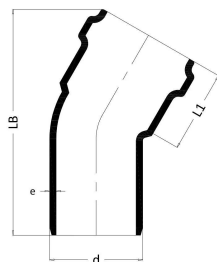

GF Silenta premium kolano 30deg 160mm

1146319

Status

Item Available From date

2026-02-01

Product code

Item no EAN	8698652133546
Item no GF	4501116030121
Item no GTIN	08698652133546
Item no VVS	186834018

Wymiary

Wysokość jednostki przedmiotu	241
Długość jednostki przedmiotu	188
Masa jednostkowa przedmiotu	0,898
Szerokość jednostki elementu	214
Item_UOM	szt.

Packaging

Opakowanie GTIN PL1	06414900602037
Opakowanie GTIN PL2	06414900341462
Opakowanie GTIN PL4	06414900214490
Wysokość opakowania PL1	241
Wysokość opakowania PL2	360
Wysokość opakowania PL4	1200
Długość opakowania PL1	188
Długość opakowania PL2	590
Długość opakowania PL4	1200
Ilość w opakowaniu PL1	1
Ilość w opakowaniu PL2	8
Ilość w opakowaniu PL4	96
Rodzaj opakowania PL1	Piece
Rodzaj opakowania PL2	Medium_Box