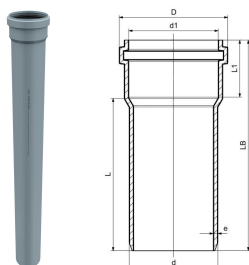

GF HT-PP rura jednokielichowa 50x500mm

1150083

- Kolor szary, budowa jednowarstwowa, materiał PP, zgodnie z PN-EN 1451.

O produkcie GF HT-PP rura z jednym kielichem

Podanie

- Budynki biurowe i sale konferencyjne
- szkoły, biblioteki, szpitale, hotele oraz budynki mieszkalne
- wszystkie podziemne systemy kanalizacyjne między budynkiem a głównym rurociągiem
- zrównoważone budownictwo / zielone budynki
- tereny przemysłowe (użytkowanie krótko- i długoterminowe)

GF HT-PP rura jednokielichowa 50x500mm

1150083

**Status**

Item Available From date

2026-02-01

Product code

Item no EAN

8698652031354

Item no GF

4801005002221

Item no GTIN

08698652031354

Item no VVS

186022050

Wymiary

Wysokość jednostki przedmiotu

50

Długość jednostki przedmiotu

500

Masa jednostkowa przedmiotu

0,197

Szerokość jednostki elementu

50

Item_UOM