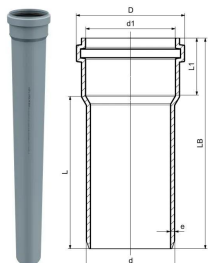

## GF HT-PP rura jednokielichowa 50x1000mm

1150084

- Kolor szary, budowa jednowarstwowa, materiał PP, zgodnie z PN-EN 1451.

### O produkcie GF HT-PP rura z jednym kielichem

50

Długość jednostki przedmiotu

1000

Masa jednostkowa przedmiotu

0,341

Szerokość jednostki elementu

50

Item\_UOM

szt.

**Measurements**

DŁUGOŚĆ\_L

1000

Grubość ściany\_s

20

Z Pomiar np

1,8