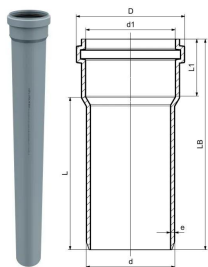

GF HT-PP rura jednokielichowa 50x1000mm

1150084

Status

Item Available From date

2026-02-01

Product code

Item no EAN

8698652031361

Item no GF

4801005002321

Item no GTIN

08698652031361

Item no VVS

186022100

Wymiary

Wysokość jednostki przedmiotu

50

Długość jednostki przedmiotu

1000

Masa jednostkowa przedmiotu

0,341

Szerokość jednostki elementu

50

Item_UOM

szt.

Measurements

DŁUGOŚĆ_L

1000

Grubość ściany_s

20

Z Pomiar np

1,8

Packaging

Opakowanie GTIN PL1

06414900551908

Opakowanie GTIN PL2

06414900172998

Wysokość opakowania PL1

50

Wysokość opakowania PL2

275

Długość opakowania PL1

1000

Długość opakowania PL2

1000

Ilość w opakowaniu PL1

1

Ilość w opakowaniu PL2

10

Rodzaj opakowania PL1

Piecie

Rodzaj opakowania PL2

Bag