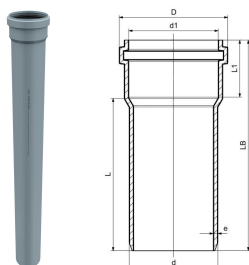

## GF HT-PP rura z jednym kielichem S20 75x150mm

1150091

- Kolor szary, budowa jednowarstwowa, materiał PP, zgodnie z PN-EN 1451.

### O produkcie GF HT-PP rura z jednym kielichem

## GF HT-PP rura z jednym kielichem S20 75x150mm

1150091

**Status**

Item Available From date

2026-02-01

**Product code**

Item no EAN

8698652031408

75

Długość jednostki przedmiotu

150

Masa jednostkowa przedmiotu

0,133

Szerokość jednostki elementu

75

Item\_UOM