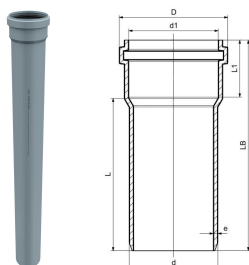

GF HT-PP rura jednokielichowa S20 75x250mm**1150092**

- Kolor szary, budowa jednowarstwowa, materiał PP, zgodnie z PN-EN 1451.

**O produkcie GF HT-PP rura z jednym kielichem****Podanie**

- Budynki biurowe i sale konferencyjne
- szkoły, biblioteki, szpitale, hotele oraz budynki mieszkalne
- wszystkie podziemne systemy kanalizacyjne między budynkiem a głównym rurociągiem
- zrównoważone budownictwo / zielone budynki
- tereny przemysłowe (użytkowanie krótko- i długoterminowe)

GF HT-PP rura jednokielichowa S20 75x250mm

1150092

**Status**

Item Available From date 2026-02-01

Product code

Item no EAN	8698652031415
Item no GF	4801007503121
Item no GTIN	08698652031415
Item no VVS	186024025

Wymiary

Wysokość jednostki przedmiotu	75
Długość jednostki przedmiotu	250
Masa jednostkowa przedmiotu	0,188
Szerokość jednostki elementu	75
Item_UOM	szt.

Packaging

Opakowanie GTIN PL1	06414900601900
Opakowanie GTIN PL2	06414900173063
Opakowanie GTIN PL4	06414900249690
Wysokość opakowania PL1	75
Wysokość opakowania PL2	400
Wysokość opakowania PL4	1200
Długość opakowania PL1	250
Długość opakowania PL2	800
Długość opakowania PL4	1200
Ilość w opakowaniu PL1	1
Ilość w opakowaniu PL2	70
Ilość w opakowaniu PL4	420
Rodzaj opakowania PL1	Piece
Rodzaj opakowania PL2	Medium_Box