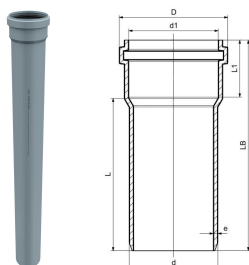

GF HT-PP rura jednokielichowa S20 75x500mm**1150093**

- Kolor szary, budowa jednowarstwowa, materiał PP, zgodnie z PN-EN 1451.

**O produkcie GF HT-PP rura z jednym kielichem****Podanie**

- Budynki biurowe i sale konferencyjne
- szkoły, biblioteki, szpitale, hotele oraz budynki mieszkalne
- wszystkie podziemne systemy kanalizacyjne między budynkiem a głównym rurociągiem
- zrównoważone budownictwo / zielone budynki
- tereny przemysłowe (użytkowanie krótko- i długoterminowe)

GF HT-PP rura jednokielichowa S20 75x500mm

1150093

**Status**

Item Available From date 2026-02-01

Product code

Item no EAN 8698652031422

Item no GF 4801007503221

Item no GTIN 08698652031422

Item no VVS 186024050

Wymiary

Wysokość jednostki przedmiotu 75

Długość jednostki przedmiotu 500

Masa jednostkowa przedmiotu 0,325

Szerokość jednostki elementu 75

Item_UOM szt.

Packaging