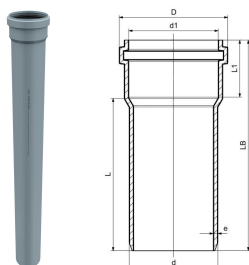

**GF HT-PP rura jednokielichowa S20 75x1000mm****1150094**

- Kolor szary, budowa jednowarstwowa, materiał PP, zgodnie z PN-EN 1451.

**O produkcie GF HT-PP rura z jednym kielichem****Podanie**

- Budynki biurowe i sale konferencyjne
- szkoły, biblioteki, szpitale, hotele oraz budynki mieszkalne
- wszystkie podziemne systemy kanalizacyjne między budynkiem a głównym rurociągiem
- zrównoważone budownictwo / zielone budynki
- tereny przemysłowe (użytkowanie krótko- i długoterminowe)

## GF HT-PP rura jednokielichowa S20 75x1000mm

1150094

**Status**

Item Available From date 2026-02-01

**Product code**

Item no EAN 8698652031439

Item no GF 4801007503321

Item no GTIN 08698652031439

Item no VVS 186024100

**Wymiary**

Wysokość jednostki przedmiotu 75

Długość jednostki przedmiotu 1000

Masa jednostkowa przedmiotu 0,547

Szerokość jednostki elementu 75

Item\_UOM szt.

**Packaging**