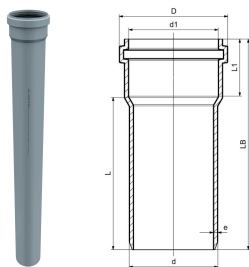

GF HT-PP rura jednokielichowa S20 125x500mm**1150109**

- Kolor szary, budowa jednowarstwowa, materiał PP, zgodnie z PN-EN 1451.

**O produkcie GF HT-PP rura z jednym kielichem****Podanie**

- Budynki biurowe i sale konferencyjne
- szkoły, biblioteki, szpitale, hotele oraz budynki mieszkalne
- wszystkie podziemne systemy kanalizacyjne między budynkiem a głównym rurociągiem
- zrównoważone budownictwo / zielone budynki
- tereny przemysłowe (użytkowanie krótko- i długoterminowe)

GF HT-PP rura jednokielichowa S20 125x500mm

1150109

**Status**

Item Available From date

2026-02-01

Product code

Item no EAN

8698652031569

Item no GF

4801012505221

Item no GTIN

08698652031569

Item no VVS

186028050

Wymiary

Wysokość jednostki przedmiotu

125

Długość jednostki przedmiotu

500

Masa jednostkowa przedmiotu

0,896

Szerokość jednostki elementu

125

Item_UOM