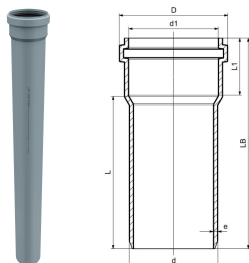

GF HT-PP rura jednokielichowa S20 125x500mm**1150109**

- Kolor szary, budowa jednowarstwowa, materiał PP, zgodnie z PN-EN 1451.

**O produkcie GF HT-PP rura z jednym kielichem****Podanie**

- Budynki biurowe i sale konferencyjne
- szkoły, biblioteki, szpitale, hotele oraz budynki mieszkalne
- wszystkie podziemne systemy kanalizacyjne między budynkiem a głównym rurociągiem
- zrównoważone budownictwo / zielone budynki
- tereny przemysłowe (użytkowanie krótko- i długoterminowe)

GF HT-PP rura jednokielichowa S20 125x500mm

1150109

**Status**

Item Available From date

2026-02-01

Product code

Item no EAN

8698652031569

Item no GF

4801012505221

Item no GTIN

08698652031569

Item no VVS

186028050

Wymiary

Wysokość jednostki przedmiotu

125

Długość jednostki przedmiotu

500

Masa jednostkowa przedmiotu

0,896

Szerokość jednostki elementu

125

Item_UOM