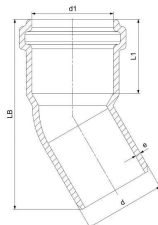

## GF HT-PP kolano 30deg 110mm

1150141

- Kolor szary, budowa jednowarstwowa, materiał PP, zgodnie z PN-EN 1451.

177

Długość jednostki przedmiotu

135

Masa jednostkowa przedmiotu

0,3

Szerokość jednostki elementu

150

Item\_UOM

Wysokość opakowania PL1

177

Wysokość opakowania PL2

400

Wysokość opakowania PL4

1200

Długość opakowania PL1

135

Długość opakowania PL2

800

Długość opakowania PL4

1200

Ilość w opakowaniu PL1

1

Ilość w opakowaniu PL2

60