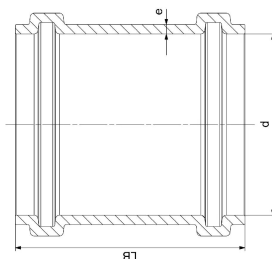

GF HT-PP tuleja kielichowa nasuwana 50mm

1150195

- Kolor szary, budowa jednowarstwowa, materiał PP, zgodnie z PN-EN 1451.

O produkcie GF HT-PP mufa przesuwna

Podanie

- Budynki biurowe i sale konferencyjne
- szkoły, biblioteki, szpitale, hotele oraz budynki mieszkalne
- wszystkie podziemne systemy kanalizacyjne między budynkiem a głównym rurociągiem
- zrównoważone budownictwo / zielone budynki
- tereny przemysłowe (użytkowanie krótko- i długoterminowe)

Wymiary

Wysokość jednostki przedmiotu	92
Długość jednostki przedmiotu	64
Masa jednostkowa przedmiotu	0,0649
Szerokość jednostki elementu	64
Item_UOM	szt.

Packaging

Opakowanie GTIN PL1	06414900555340
Opakowanie GTIN PL2	06414900231596
Opakowanie GTIN PL4	06414900105347
Wysokość opakowania PL1	92
Wysokość opakowania PL2	400
Wysokość opakowania PL4	1200
Długość opakowania PL1	64
Długość opakowania PL2	800
Długość opakowania PL4	1200
Ilość w opakowaniu PL1	1
Ilość w opakowaniu PL2	400
Ilość w opakowaniu PL4	2400
Rodzaj opakowania PL1	Piece
Rodzaj opakowania PL2	Medium_Box

Rodzaj opakowania PL4	Pallet
Opakowanie Objętość PL1	0,000376832
Opakowanie Objętość PL2	0,192
Opakowanie Objętość PL4	1,44
Waga opakowania PL1	0,0649
Waga opakowania PL2	25,96
Waga opakowania PL4	180,76
Szerokość opakowania PL1	64
Szerokość opakowania PL2	600
Szerokość opakowania PL4	1000