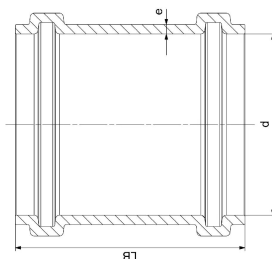

GF HT-PP tuleja kielichowa nasuwana 75mm

1150197

- Kolor szary, budowa jednowarstwowa, materiał PP, zgodnie z PN-EN 1451.

O produkcie GF HT-PP mufa przesuwna

Podanie

- Budynki biurowe i sale konferencyjne
- szkoły, biblioteki, szpitale, hotele oraz budynki mieszkalne
- wszystkie podziemne systemy kanalizacyjne między budynkiem a głównym rurociągiem
- zrównoważone budownictwo / zielone budynki
- tereny przemysłowe (użytkowanie krótko- i długoterminowe)

Item no GF

4901507531821

Item no GTIN

08698652076119

Item no VVS

186543075

Wymiary

Wysokość jednostki przedmiotu

100

Długość jednostki przedmiotu

90

Masa jednostkowa przedmiotu

0,061

Szerokość jednostki elementu

90

Item_UOM

Wysokość opakowania PL1

100

Wysokość opakowania PL2

400

Wysokość opakowania PL4

1200

Długość opakowania PL1

90