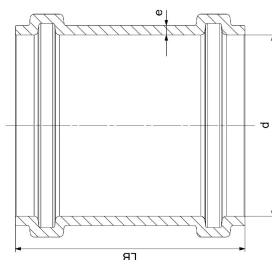

GF HT-PP tuleja kielichowa nasuwana 75mm

1150197

Status

Item Available From date

2026-02-01

Product code

Item no EAN

8698652076119

Item no GF

4901507531821

Item no GTIN

08698652076119

Item no VVS

186543075

Wymiary

Wysokość jednostki przedmiotu

100

Długość jednostki przedmiotu

90

Masa jednostkowa przedmiotu

0,061

Szerokość jednostki elementu

90

Item_UOM

szt.

Packaging

Opakowanie GTIN PL1

06414900554558

Opakowanie GTIN PL2

06414900231619

Opakowanie GTIN PL4

06414900105385

Wysokość opakowania PL1

100

Wysokość opakowania PL2

400

Wysokość opakowania PL4

1200

Długość opakowania PL1

90

Długość opakowania PL2

800

Długość opakowania PL4

1200

Ilość w opakowaniu PL1

1

Ilość w opakowaniu PL2

200

Ilość w opakowaniu PL4

1200

Rodzaj opakowania PL1

Piece

Rodzaj opakowania PL2

Medium_Box