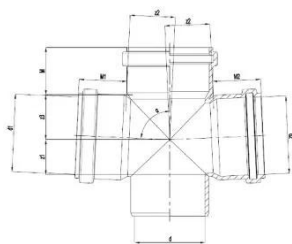

GF HT-PP czwórnik 45deg 160-110mm

1150920

Status

Item Available From date

2026-02-01

Product code

Item no EAN

8698652058009

Item no GF

4901216042021

Item no GTIN

08698652058009

Item no VVS

186416157

Wymiary

Wysokość jednostki przedmiotu

325

Długość jednostki przedmiotu

185

Masa jednostkowa przedmiotu

1,522

Szerokość jednostki elementu

250

Item_UOM

szt.

Packaging

Opakowanie GTIN PL1

06414900602136

Opakowanie GTIN PL2

06414900234177

Opakowanie GTIN PL4

06414900105033

Wysokość opakowania PL1

325

Wysokość opakowania PL2

400

Wysokość opakowania PL4

1300

Długość opakowania PL1

185

Długość opakowania PL2

800

Długość opakowania PL4

1300

Ilość w opakowaniu PL1

1

Ilość w opakowaniu PL2

8

Ilość w opakowaniu PL4

48

Rodzaj opakowania PL1

Piece

Rodzaj opakowania PL2

Medium_Box