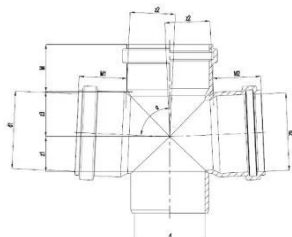

GF HT-PP czwórnik 45deg 160-110mm**1150920**

Kolor szary, budowa jednowarstwowa, materiał PP, zgodnie z PN-EN 1451.

**O produkcie GF HT-PP czwórnik 45deg****Podanie**

- Budynki biurowe i sale konferencyjne
- szkoły, biblioteki, szpitale, hotele oraz budynki mieszkalne
- wszystkie podziemne systemy kanalizacyjne między budynkiem a głównym rurociągiem
- zrównoważone budownictwo / zielone budynki
- tereny przemysłowe (użytkowanie krótko- i długoterminowe)

Item no GF

4901216042021

Item no GTIN

08698652058009

Item no VVS

186416157

Wymiary

Wysokość jednostki przedmiotu

325

Długość jednostki przedmiotu

185

Masa jednostkowa przedmiotu

1,522

Szerokość jednostki elementu

250

Item_UOM

Wysokość opakowania PL1

325

Wysokość opakowania PL2

400

Wysokość opakowania PL4

1300

Długość opakowania PL1

185