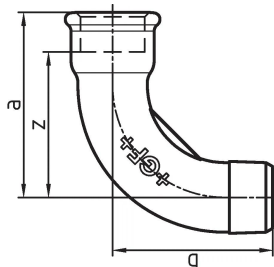

GF Malleable Fittings łuk długiego promienia 1 90deg 4 B**1152738**

- łuk długiego promienia 90°, ISO/EN G4

No about information

GF Malleable Fittings łuk długiego promienia 1 90deg 4 B

1152738

**Product code**

Item no EAN	7611205300159
Item no GF	770001112
Item no GTIN	07611205300159
Item no RSK	1305965
Item no VVS	004001116

Wymiary

Wysokość jednostki przedmiotu	135
Długość jednostki przedmiotu	317
Masa jednostkowa przedmiotu	6,94
Szerokość jednostki elementu	313
Item_UOM	szt.

Packaging

Opakowanie GTIN PL1	07611205100155
Opakowanie GTIN PL4	06414900242608
Wysokość opakowania PL1	200
Wysokość opakowania PL4	729
Długość opakowania PL1	385
Długość opakowania PL4	1200
Ilość w opakowaniu PL1	1
Ilość w opakowaniu PL4	27
Rodzaj opakowania PL1	Base_Box
Rodzaj opakowania PL4	Pallet
Opakowanie Objętość PL1	0,019635
Opakowanie Objętość PL4	0,69984
Waga opakowania PL1	7,36
Waga opakowania PL4	223,72
Szerokość opakowania PL1	255

Szerokość opakowania PL4

800

Measurements

Z 224

Dokumenty techniczne

Do pobrania 

Uponor Sp. z o.o.

Kolejowa 5/7
01-217, Warszawa
Polska