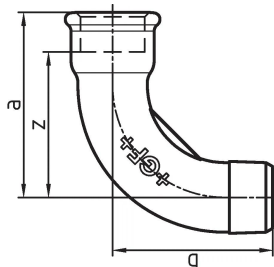

**GF Malleable Fittings łuk długiego promienia 1 90° 4 B****1152738**

- łuk długiego promienia 90°, ISO/EN G4

**No about information**

## GF Malleable Fittings łuk długiego promienia 1 90° 4 B

1152738

**Product code**

Item no EAN	7611205300159
Item no GF	770001112
Item no GTIN	07611205300159
Item no RSK	1305965
Item no VVS	004001116

**Wymiary**

Wysokość jednostki przedmiotu	135
Długość jednostki przedmiotu	317
Masa jednostkowa przedmiotu	6,94
Szerokość jednostki elementu	313
Item_UOM	szt.

**Packaging**

Opakowanie GTIN PL1	07611205100155
Opakowanie GTIN PL4	06414900242608
Wysokość opakowania PL1	200
Wysokość opakowania PL4	729
Długość opakowania PL1	385
Długość opakowania PL4	1200
Ilość w opakowaniu PL1	1
Ilość w opakowaniu PL4	27
Rodzaj opakowania PL1	Base_Box
Rodzaj opakowania PL4	Pallet
Opakowanie Objętość PL1	0,019635
Opakowanie Objętość PL4	0,69984
Waga opakowania PL1	7,36
Waga opakowania PL4	223,72
Szerokość opakowania PL1	255

Szerokość opakowania PL4

800