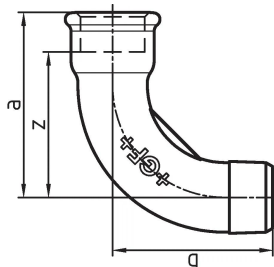

**GF Malleable Fittings łuk długiego promienia 1 90deg 1 G****1152744**

- łuk długiego promienia 90°, ISO/EN G4

**No about information**

## GF Malleable Fittings łuk długiego promienia 1 90deg 1 G

1152744

**Product code**

Item no EAN	7611205400071
Item no GF	770001206
Item no GTIN	07611205400071
Item no LVI	0855002
Item no NOBB	60638811
Item no NRF	1366543
Item no RSK	1265206
Item no VVS	004001408

**Wymiary**

Wysokość jednostki przedmiotu	46
Długość jednostki przedmiotu	102
Masa jednostkowa przedmiotu	0,43
Szerokość jednostki elementu	98
Item_UOM	szt.

**Packaging**

Opakowanie GTIN PL1	07611205200077
Opakowanie GTIN PL4	06414900069816
Wysokość opakowania PL1	200
Wysokość opakowania PL4	729
Długość opakowania PL1	260
Długość opakowania PL4	1200
Ilość w opakowaniu PL1	20
Ilość w opakowaniu PL4	1080
Rodzaj opakowania PL1	Base_Box
Rodzaj opakowania PL4	Pallet
Opakowanie Objętość PL1	0,00988
Opakowanie Objętość PL4	0,69984

Waga opakowania PL1	8,814
Waga opakowania PL4	500,956
Szerokość opakowania PL1	190
Szerokość opakowania PL4	800