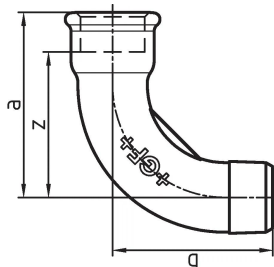

GF Malleable Fittings łuk długiego promienia 1 90° 1 G**1152744**

- łuk długiego promienia 90°, ISO/EN G4

**No about information**

GF Malleable Fittings łuk długiego promienia 1 90° 1 G

1152744

**Product code**

Item no EAN	7611205400071
Item no GF	770001206
Item no GTIN	07611205400071
Item no LVI	0855002
Item no NOBB	60638811
Item no NRF	1366543
Item no RSK	1265206
Item no VVS	004001408

Wymiary

Wysokość jednostki przedmiotu	46
Długość jednostki przedmiotu	102
Masa jednostkowa przedmiotu	0,43
Szerokość jednostki elementu	98
Item_UOM	szt.

Packaging

Opakowanie GTIN PL1	07611205200077
Opakowanie GTIN PL4	06414900069816
Wysokość opakowania PL1	200
Wysokość opakowania PL4	729
Długość opakowania PL1	260
Długość opakowania PL4	1200
Ilość w opakowaniu PL1	20
Ilość w opakowaniu PL4	1080
Rodzaj opakowania PL1	Base_Box
Rodzaj opakowania PL4	Pallet
Opakowanie Objętość PL1	0,00988
Opakowanie Objętość PL4	0,69984

Waga opakowania PL1	8,814
Waga opakowania PL4	500,956
Szerokość opakowania PL1	190
Szerokość opakowania PL4	800

Dokumenty techniczne

Do pobrania 

Uponor Sp. z o.o.

Kolejowa 5/7
01-217, Warszawa
Polska

T +48 22 731 01 00