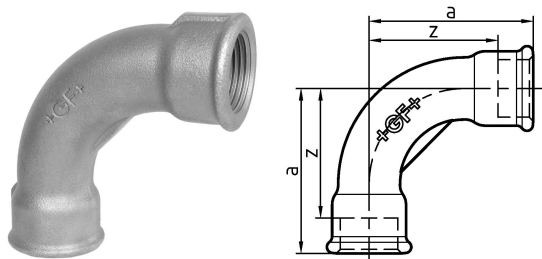

GF Malleable Fittings łuk długiego promienia 2 90deg 1 B**1152755**

- łuk długiego promienia 90°, ISO/EN G1

No about information

GF Malleable Fittings łuk długiego promienia 2 90deg 1 B

1152755

**Product code**

Item no EAN	7611205300401
Item no GF	770002106
Item no GTIN	07611205300401
Item no LVI	0755011
Item no NOBB	60638823
Item no NRF	1366555
Item no RSK	1265354
Item no VVS	004002108

Wymiary

Wysokość jednostki przedmiotu	46
Długość jednostki przedmiotu	108
Masa jednostkowa przedmiotu	0,536
Szerokość jednostki elementu	108
Item_UOM	szt.