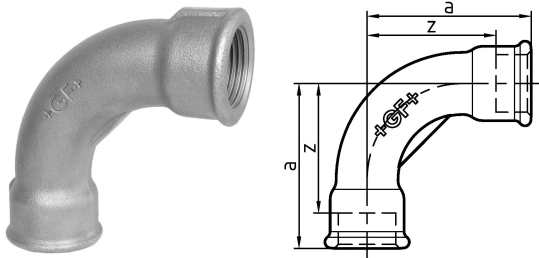

GF Malleable Fittings łuk długiego promienia 2 90° 1 B**1152755**

- łuk długiego promienia 90°, ISO/EN G1

No about information

GF Malleable Fittings łuk długiego promienia 2 90° 1 B

1152755

**Product code**

Item no EAN	7611205300401
Item no GF	770002106
Item no GTIN	07611205300401
Item no LVI	0755011
Item no NOBB	60638823
Item no NRF	1366555
Item no RSK	1265354
Item no VVS	004002108

Wymiary

Wysokość jednostki przedmiotu	46
Długość jednostki przedmiotu	108
Masa jednostkowa przedmiotu	0,536
Szerokość jednostki elementu	108
Item_UOM	szt.

Packaging

Opakowanie GTIN PL1	07611205100407
Opakowanie GTIN PL4	06414900242448
Wysokość opakowania PL1	200
Wysokość opakowania PL4	729
Długość opakowania PL1	260
Długość opakowania PL4	1200
Ilość w opakowaniu PL1	20
Ilość w opakowaniu PL4	1080
Rodzaj opakowania PL1	Base_Box
Rodzaj opakowania PL4	Pallet
Opakowanie Objętość PL1	0,00988
Opakowanie Objętość PL4	0,69984