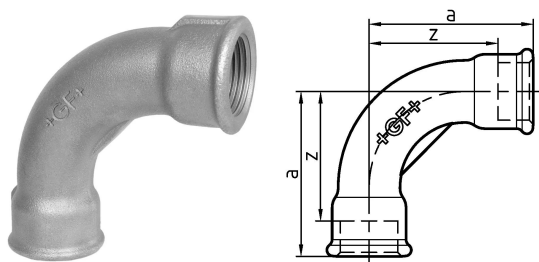

GF Malleable Fittings łuk długiego promienia 2 90° 1 B**1152755**

- łuk długiego promienia 90°, ISO/EN G1

No about information

GF Malleable Fittings łuk długiego promienia 2 90° 1 B

1152755

**Product code**

Item no EAN	7611205300401
Item no GF	770002106
Item no GTIN	07611205300401
Item no LVI	0755011
Item no NOBB	60638823
Item no NRF	1366555
Item no RSK	1265354
Item no VVS	004002108

Wymiary

Wysokość jednostki przedmiotu	46
Długość jednostki przedmiotu	108
Masa jednostkowa przedmiotu	0,536
Szerokość jednostki elementu	108
Item_UOM	szt.