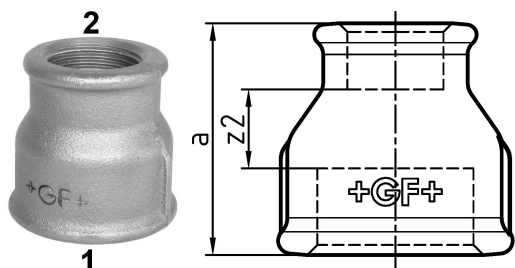

GF Malleable Fittings mufa redukcyjna 240 1 1/4 - 1/2 G

1153727

- Żeliwo ciągliwe
- Mufa redukcyjna
- ISO/EN M2

No about information

GF Malleable Fittings mufa redukcyjna 240 1 1/4 - 1/2 G

1153727

**Product code**

Item no EAN	7611205424497
Item no GF	770240227
Item no GTIN	07611205424497
Item no NOBB	60672606
Item no NRF	1387713
Item no RSK	1314186
Item no VVS	004240449

Wymiary

Wysokość jednostki przedmiotu	55
Długość jednostki przedmiotu	55
Masa jednostkowa przedmiotu	0,251
Szerokość jednostki elementu	50
Item_UOM	szt.

Packaging

Opakowanie GTIN PL1	07611205224493
Opakowanie GTIN PL4	06414900125475
Wysokość opakowania PL1	200
Wysokość opakowania PL4	729
Długość opakowania PL1	260
Długość opakowania PL4	1200
Ilość w opakowaniu PL1	40
Ilość w opakowaniu PL4	2160
Rodzaj opakowania PL1	Base_Box
Rodzaj opakowania PL4	Pallet
Opakowanie Objętość PL1	0,00988
Opakowanie Objętość PL4	0,69984
Waga opakowania PL1	10,254

Waga opakowania PL4	562,16
Szerokość opakowania PL1	190
Szerokość opakowania PL4	800

Dokumenty techniczne

Do pobrania 

Uponor Sp. z o.o.

Kolejowa 5/7
01-217, Warszawa
Polska

T +48 22 731 01 00

E
obslugaklienta.bld@uponor.com