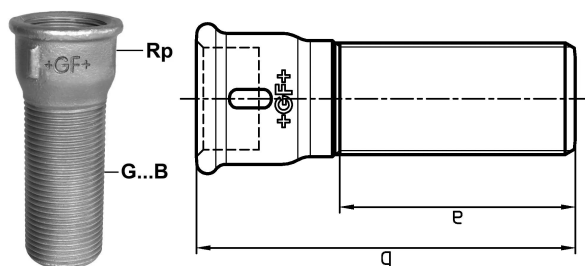

GF Malleable Fittings złączka długa 536 1 1/2 125 G**1154779**

- Złączka długa
- O cynk ogniowy, gwint ocynkowany galwanicznie.

**No about information**

GF Malleable Fittings złączka długa 536 1 1/2 125 G

1154779

**Product code**

Item no EAN	7611205456436
Item no GF	770536208
Item no GTIN	07611205456436
Item no RSK	1363788
Item no VVS	004536411

Wymiary

Wysokość jednostki przedmiotu	62
Długość jednostki przedmiotu	62
Masa jednostkowa przedmiotu	0,496
Szerokość jednostki elementu	125
Item_UOM	szt.

Measurements

DŁUGOŚĆ_L	125
-----------	-----

Packaging

Opakowanie GTIN PL1	07611205256432
Opakowanie GTIN PL4	06414900239028
Wysokość opakowania PL1	200
Wysokość opakowania PL4	729
Długość opakowania PL1	260
Długość opakowania PL4	1200
Ilość w opakowaniu PL1	15
Ilość w opakowaniu PL4	810
Rodzaj opakowania PL1	Base_Box
Rodzaj opakowania PL4	Pallet
Opakowanie Objętość PL1	0,00988
Opakowanie Objętość PL4	0,69984
Waga opakowania PL1	7,654