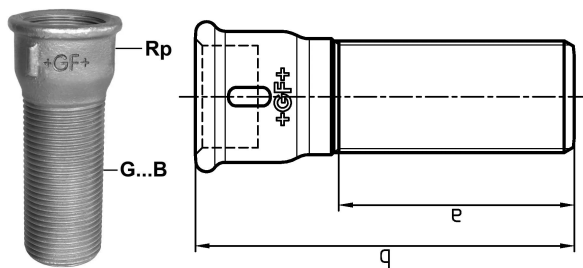

GF Malleable Fittings złączka długa 536 1 1/2 125 G**1154779**

- Złączka długa
- O cynk ogniowy, gwint ocynkowany galwanicznie.

**No about information**

GF Malleable Fittings złączka długa 536 1 1/2 125 G

1154779

**Product code**

Item no EAN	7611205456436
Item no GF	770536208
Item no GTIN	07611205456436
Item no RSK	1363788
Item no VVS	004536411

Wymiary

Wysokość jednostki przedmiotu	62
Długość jednostki przedmiotu	62
Masa jednostkowa przedmiotu	0,496
Szerokość jednostki elementu	125
Item_UOM	szt.

Measurements

DŁUGOŚĆ_L	125
-----------	-----

Packaging

Opakowanie GTIN PL1	07611205256432
Opakowanie GTIN PL4	06414900239028
Wysokość opakowania PL1	200
Wysokość opakowania PL4	729
Długość opakowania PL1	260
Długość opakowania PL4	1200
Ilość w opakowaniu PL1	15
Ilość w opakowaniu PL4	810
Rodzaj opakowania PL1	Base_Box
Rodzaj opakowania PL4	Pallet
Opakowanie Objętość PL1	0,00988
Opakowanie Objętość PL4	0,69984
Waga opakowania PL1	7,654

Waga opakowania PL4	421,76
Szerokość opakowania PL1	190
Szerokość opakowania PL4	800

Dokumenty techniczne

Do pobrania 

Uponor Sp. z o.o.

Kolejowa 5/7
01-217, Warszawa
Polska

T +48 22 731 01 00

E
obslugaklienta.bld@uponor.com