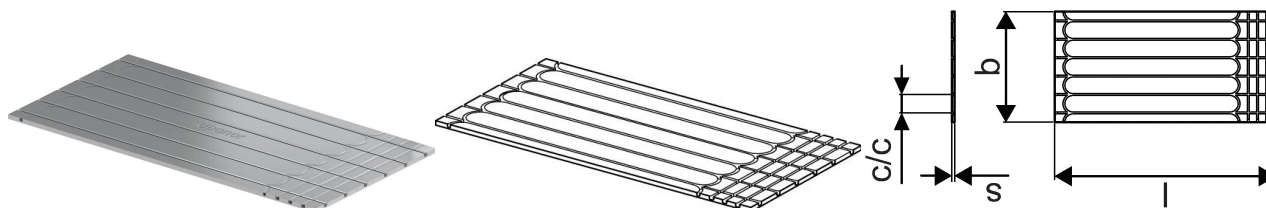

Uponor Siccus Mini panel 1200x600x15mm

1161845

- panel EPS 1200x600x15 mm
- z pełnowierzchniową warstwą aluminium przewodzącą ciepło
- instalacja z pełnowierzchniową warstwą aluminium przewodzącą ciepło
- z rowkami na rury, rozstaw c-c 100 mm
- do stosowania z rurami Uponor Comfort Pipe Minitec 9,9

O produkcie Uponor Siccus Mini panel

Specyfikacja

- Uponor Siccus Mini to niskoprofilowy system ogrzewania podłogowego do instalacji na sucho, z prefabrykowaną, zintegrowaną na całej powierzchni warstwą przewodzącą ciepło wykonaną z aluminium; zgodnie z normą EN 1264; typ B
- panele wykonane z EPS 400 z rozstawem rur 100 mm
- do montażu z rurą Uponor Comfort Pipe 9,9 mm

Podanie

- ogrzewanie i chłodzenie płaszczyznowe dla instalacji suchej zabudowy
- bezpośrednie zastosowanie podłogowe

Potwierdzenie

- DINCERTCO 7F515-F (panele, parkiet drewniany)
- DINCERTCO 7F514-F (płytki ceramiczne, kamień naturalny)
- DINCERTCO 7FXXX-F (warstwa 18mm płyty G-K dla wykładzin winylowych i dywanowych)

Uponor Siccus Mini panel 1200x600x15mm

1161845

**Product code**

Item no EAN 6414900331784

Item no GTIN 06414900331784

Wymiary

Wysokość jednostki przedmiotu 15

Długość jednostki przedmiotu 1200