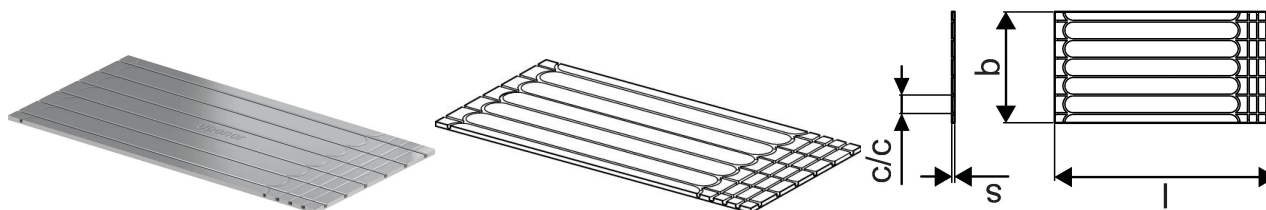

Uponor Siccus Mini panel 1200x600x15mm

1161845

- panel EPS 1200x600x15 mm
- z pełnowierzchniową warstwą aluminium przewodzącą ciepło
- instalacja z pełnowierzchniową warstwą aluminium przewodzącą ciepło
- z rowkami na rury, rozstaw c-c 100 mm
- do stosowania z rurami Uponor Comfort Pipe Minitec 9,9

O produkcie Uponor Siccus Mini panel

Specyfikacja

- Uponor Siccus Mini to niskoprofilowy system ogrzewania podłogowego do instalacji na sucho, z prefabrykowaną, zintegrowaną na całej powierzchni warstwą przewodzącą ciepło wykonaną z aluminium; zgodnie z normą EN 1264; typ B
- panele wykonane z EPS 400 z rozstawem rur 100 mm
- do montażu z rurą Uponor Comfort Pipe 9,9 mm

Podanie

- ogrzewanie i chłodzenie płaszczyznowe dla instalacji suchej zabudowy
- bezpośrednie zastosowanie podłogowe

Potwierdzenie

- DINCERTCO 7F515-F (panele, parkiet drewniany)
- DINCERTCO 7F514-F (płytki ceramiczne, kamień naturalny)
- DINCERTCO 7FXXX-F (warstwa 18mm płyty G-K dla wykładzin winylowych i dywanowych)

Uponor Siccus Mini panel 1200x600x15mm

1161845

**Product code**

Item no EAN 6414900331784

Item no GTIN 06414900331784

Wymiary

Wysokość jednostki przedmiotu 15

Długość jednostki przedmiotu 1200