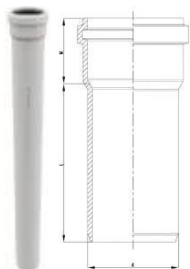

GF Silenta biała rura z jednym kielichem S16/S20 32x250mm**1184620**

- Kolor biały, budowa jednowarstwowa, materiał PP, zgodnie z PN-EN 1451.

**O produkcie GF Silenta biała rura z jednym kielichem S16/S20****Podanie**

GF Silenta biała rura z jednym kielichem S16/S20 32x250mm

1184620

**Status**

Item Available From date 2026-02-01

Product code

Item no EAN 6414900084901

Item no GF 4800003200221

Item no GTIN 06414900084901

Item no VVS 186020325

Wymiary

Wysokość jednostki przedmiotu 32

Długość jednostki przedmiotu 250

Masa jednostkowa przedmiotu 0,059

Szerokość jednostki elementu 32

Item_UOM szt.

Packaging