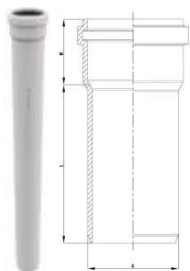

GF Silenta biała rura z jednym kielichem S16/S20 32x250mm**1184620**

- Kolor biały, budowa jednowarstwowa, materiał PP, zgodnie z PN-EN 1451.

**O produkcie GF Silenta biała rura z jednym kielichem S16/S20****Podanie**

GF Silenta biała rura z jednym kielichem S16/S20 32x250mm

1184620

**Status**

Item Available From date 2026-02-01

Product code

Item no EAN 6414900084901

Item no GF 4800003200221

Item no GTIN 06414900084901

Item no VVS 186020325

Wymiary

Wysokość jednostki przedmiotu 32

Długość jednostki przedmiotu 250

Masa jednostkowa przedmiotu 0,059

Szerokość jednostki elementu 32

Item_UOM szt.

Packaging